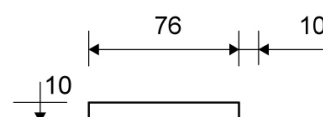

### Specifications

<b>ITEM NUMBER</b> 1917.0810	<b>GTIN NUMBER</b> 5707692011516	<b>MATERIAL</b> Stainless steel (AISI 304)
<b>USAGE</b> Linear drain	<b>SURFACE</b> PVD Black	<b>INSTALLATION LENGTH (L2)</b> 795 mm
<b>HEIGHT (H)</b> H 10 mm	<b>LENGTH MODEL</b> 800 mm	<b>FITS DRAIN UNIT</b> 1001, 1002, 1003, 1004, 1100, 5002, 5003
<b>INSERT</b> Synthetic		