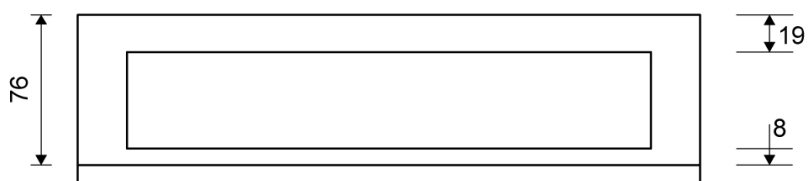

### Specifications

<b>ITEM NUMBER</b> 1917.0710	<b>GTIN NUMBER</b> 5707692009759	<b>MATERIAL</b> Stainless steel (AISI 304)
<b>USAGE</b> Linear drain	<b>SURFACE</b> PVD Black	<b>INSTALLATION LENGTH (L2)</b> 695 mm
<b>HEIGHT (H)</b> H 10 mm	<b>LENGTH MODEL</b> 700 mm	<b>FITS DRAIN UNIT</b> 1001, 1002, 1003, 1004, 1100, 5002, 5003
<b>INSERT</b> Synthetic		

### Specifications

<b>ITEM NUMBER</b> 1917.0715	<b>GTIN NUMBER</b> 5707692011929	<b>MATERIAL</b> Stainless steel (AISI 304)
<b>USAGE</b> Linear drain	<b>SURFACE</b> PVD Black	<b>INSTALLATION LENGTH (L2)</b> 695 mm
<b>HEIGHT (H)</b> H 15 mm	<b>LENGTH MODEL</b> 700 mm	<b>FITS DRAIN UNIT</b> 1001, 1002, 1003, 1004, 1100, 5002, 5003
<b>INSERT</b> Synthetic		