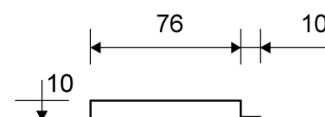

## Specifications

<b>ITEM NUMBER</b> 1917.0910	<b>GTIN NUMBER</b> 5707692009766	<b>MATERIAL</b> Stainless steel (AISI 304)
<b>USAGE</b> Linear drain	<b>SURFACE</b> PVD Black	<b>INSTALLATION LENGTH (L2)</b> 895 mm
<b>HEIGHT (H)</b> H 10 mm	<b>LENGTH MODEL</b> 900 mm	<b>FITS DRAIN UNIT</b> 1001, 1002, 1003, 1004, 1100, 5002, 5003
<b>INSERT</b> Synthetic		