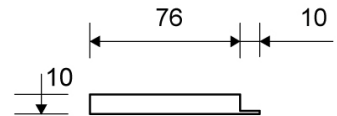

## Specifications

<b>ITEM NUMBER</b> 1917.1010	<b>GTIN NUMBER</b> 5707692011554	<b>MATERIAL</b> Stainless steel (AISI 304)
<b>USAGE</b> Linear drain	<b>SURFACE</b> PVD Black	<b>INSTALLATION LENGTH (L2)</b> 995 mm
<b>HEIGHT (H)</b> H 10 mm	<b>LENGTH MODEL</b> 1000 mm	<b>FITS DRAIN UNIT</b> 1001, 1002, 1003, 1004, 1100, 5002, 5003
<b>INSERT</b> Synthetic		