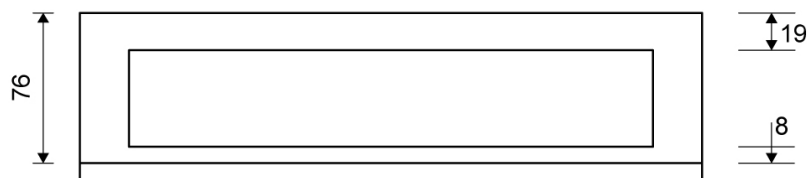

## Specifications

<b>ITEM NUMBER</b> 1917.0310	<b>GTIN NUMBER</b> 5707692009742	<b>MATERIAL</b> Stainless steel (AISI 304)
<b>USAGE</b> Linear drain	<b>SURFACE</b> PVD Black	<b>INSTALLATION LENGTH (L2)</b> 315 mm
<b>HEIGHT (H)</b> H 10 mm	<b>LENGTH MODEL</b> 300 mm	<b>FITS DRAIN UNIT</b> 1001, 1002, 1003, 1004, 1100, 5002, 5003
<b>INSERT</b> Synthetic		

### Specifications

<b>ITEM NUMBER</b> 1917.0710	<b>GTIN NUMBER</b> 5707692009759	<b>MATERIAL</b> Stainless steel (AISI 304)
<b>USAGE</b> Linear drain	<b>SURFACE</b> PVD Black	<b>INSTALLATION LENGTH (L2)</b> 695 mm
<b>HEIGHT (H)</b> H 10 mm	<b>LENGTH MODEL</b> 700 mm	<b>FITS DRAIN UNIT</b> 1001, 1002, 1003, 1004, 1100, 5002, 5003
<b>INSERT</b> Synthetic		