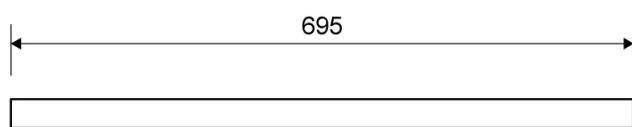

### Specifications

<b>ITEM NUMBER</b> 1917.0715	<b>GTIN NUMBER</b> 5707692011929	<b>MATERIAL</b> Stainless steel (AISI 304)
<b>USAGE</b> Linear drain	<b>SURFACE</b> PVD Black	<b>INSTALLATION LENGTH (L2)</b> 695 mm
<b>HEIGHT (H)</b> H 15 mm	<b>LENGTH MODEL</b> 700 mm	<b>FITS DRAIN UNIT</b> 1001, 1002, 1003, 1004, 1100, 5002, 5003
<b>INSERT</b> Synthetic		