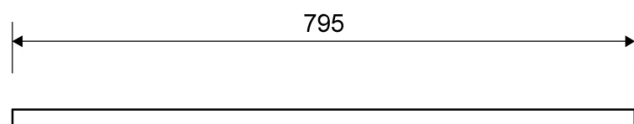

### Specifications

<b>ITEM NUMBER</b> 1917.0810	<b>GTIN NUMBER</b> 5707692011516	<b>MATERIAL</b> Stainless steel (AISI 304)
<b>USAGE</b> Linear drain	<b>SURFACE</b> PVD Black	<b>INSTALLATION LENGTH (L2)</b> 795 mm
<b>HEIGHT (H)</b> H 10 mm	<b>LENGTH MODEL</b> 800 mm	<b>FITS DRAIN UNIT</b> 1001, 1002, 1003, 1004, 1100, 5002, 5003
<b>INSERT</b> Synthetic		