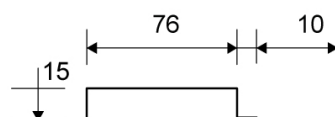

### Specifications

<b>ITEM NUMBER</b> 1917.0715	<b>GTIN NUMBER</b> 5707692011929	<b>MATERIAL</b> Stainless steel (AISI 304)
<b>USAGE</b> Linear drain	<b>SURFACE</b> PVD Black	<b>INSTALLATION LENGTH (L2)</b> 695 mm
<b>HEIGHT (H)</b> H 15 mm	<b>LENGTH MODEL</b> 700 mm	<b>FITS DRAIN UNIT</b> 1001, 1002, 1003, 1004, 1100, 5002, 5003
<b>INSERT</b> Synthetic		