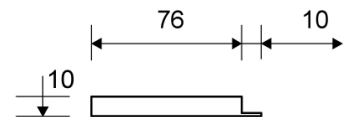

### Specifications

<b>ITEM NUMBER</b> 1917.0710	<b>GTIN NUMBER</b> 5707692009759	<b>MATERIAL</b> Stainless steel (AISI 304)
<b>USAGE</b> Linear drain	<b>SURFACE</b> PVD Black	<b>INSTALLATION LENGTH (L2)</b> 695 mm
<b>HEIGHT (H)</b> H 10 mm	<b>LENGTH MODEL</b> 700 mm	<b>FITS DRAIN UNIT</b> 1001, 1002, 1003, 1004, 1100, 5002, 5003
<b>INSERT</b> Synthetic		