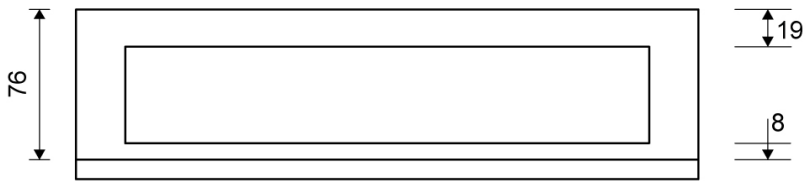

## Specifications

<b>ITEM NUMBER</b> 1917.1010	<b>GTIN NUMBER</b> 5707692011554	<b>MATERIAL</b> Stainless steel (AISI 304)
<b>USAGE</b> Linear drain	<b>SURFACE</b> PVD Black	<b>INSTALLATION LENGTH (L2)</b> 995 mm
<b>HEIGHT (H)</b> H 10 mm	<b>LENGTH MODEL</b> 1000 mm	<b>FITS DRAIN UNIT</b> 1001, 1002, 1003, 1004, 1100, 5002, 5003
<b>INSERT</b> Synthetic		