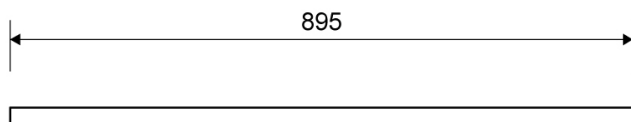

## Specifications

<b>ITEM NUMBER</b> 1917.0910	<b>GTIN NUMBER</b> 5707692009766	<b>MATERIAL</b> Stainless steel (AISI 304)
<b>USAGE</b> Linear drain	<b>SURFACE</b> PVD Black	<b>INSTALLATION LENGTH (L2)</b> 895 mm
<b>HEIGHT (H)</b> H 10 mm	<b>LENGTH MODEL</b> 900 mm	<b>FITS DRAIN UNIT</b> 1001, 1002, 1003, 1004, 1100, 5002, 5003
<b>INSERT</b> Synthetic		