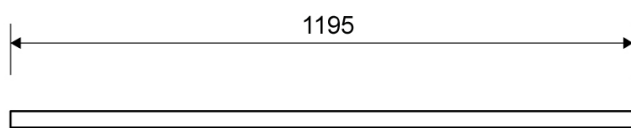

## Specifications

<b>ITEM NUMBER</b> 1917.1210	<b>GTIN NUMBER</b> 5707692011592	<b>MATERIAL</b> Stainless steel (AISI 304)
<b>USAGE</b> Linear drain	<b>SURFACE</b> PVD Black	<b>INSTALLATION LENGTH (L2)</b> 1195 mm
<b>HEIGHT (H)</b> H 10 mm	<b>LENGTH MODEL</b> 1200 mm	<b>FITS DRAIN UNIT</b> 1001, 1002, 1003, 1004, 1100, 5002, 5003
<b>INSERT</b> Synthetic		