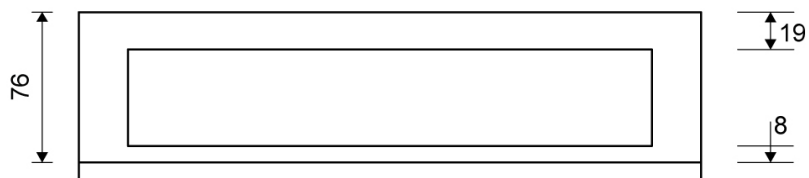

## Specifications

<b>ITEM NUMBER</b> 1917.0910	<b>GTIN NUMBER</b> 5707692009766	<b>MATERIAL</b> Stainless steel (AISI 304)
<b>USAGE</b> Linear drain	<b>SURFACE</b> PVD Black	<b>INSTALLATION LENGTH (L2)</b> 895 mm
<b>HEIGHT (H)</b> H 10 mm	<b>LENGTH MODEL</b> 900 mm	<b>FITS DRAIN UNIT</b> 1001, 1002, 1003, 1004, 1100, 5002, 5003
<b>INSERT</b> Synthetic		