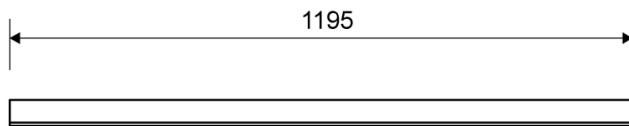

## Specifications

<b>ITEM NUMBER</b> 1917.1212	<b>GTIN NUMBER</b> 5707692012391	<b>MATERIAL</b> Stainless steel (AISI 304)
<b>USAGE</b> Linear drain	<b>SURFACE</b> PVD Black	<b>INSTALLATION LENGTH (L2)</b> 1195 mm
<b>HEIGHT (H)</b> H 12 mm	<b>LENGTH MODEL</b> 1200 mm	<b>FITS DRAIN UNIT</b> 1001, 1002, 1003, 1004, 1100, 5002, 5003
<b>INSERT</b> Synthetic		