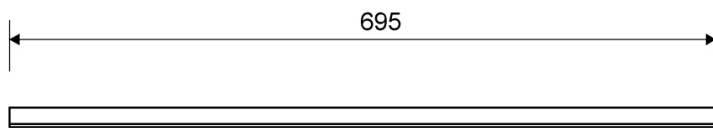

### Specifications

<b>ITEM NUMBER</b> 1917.0710	<b>GTIN NUMBER</b> 5707692009759	<b>MATERIAL</b> Stainless steel (AISI 304)
<b>USAGE</b> Linear drain	<b>SURFACE</b> PVD Black	<b>INSTALLATION LENGTH (L2)</b> 695 mm
<b>HEIGHT (H)</b> H 10 mm	<b>LENGTH MODEL</b> 700 mm	<b>FITS DRAIN UNIT</b> 1001, 1002, 1003, 1004, 1100, 5002, 5003
<b>INSERT</b> Synthetic		