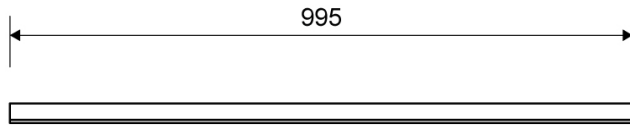

## Specifications

<b>ITEM NUMBER</b> 1917.1010	<b>GTIN NUMBER</b> 5707692011554	<b>MATERIAL</b> Stainless steel (AISI 304)
<b>USAGE</b> Linear drain	<b>SURFACE</b> PVD Black	<b>INSTALLATION LENGTH (L2)</b> 995 mm
<b>HEIGHT (H)</b> H 10 mm	<b>LENGTH MODEL</b> 1000 mm	<b>FITS DRAIN UNIT</b> 1001, 1002, 1003, 1004, 1100, 5002, 5003
<b>INSERT</b> Synthetic		