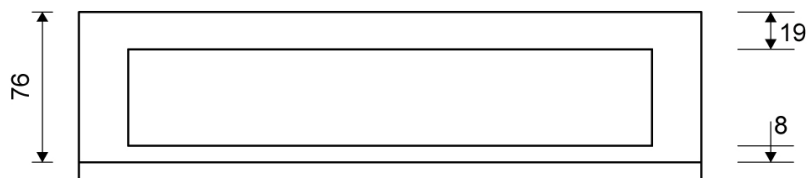

### Specifications

<b>ITEM NUMBER</b> 1917.0810	<b>GTIN NUMBER</b> 5707692011516	<b>MATERIAL</b> Stainless steel (AISI 304)
<b>USAGE</b> Linear drain	<b>SURFACE</b> PVD Black	<b>INSTALLATION LENGTH (L2)</b> 795 mm
<b>HEIGHT (H)</b> H 10 mm	<b>LENGTH MODEL</b> 800 mm	<b>FITS DRAIN UNIT</b> 1001, 1002, 1003, 1004, 1100, 5002, 5003
<b>INSERT</b> Synthetic		