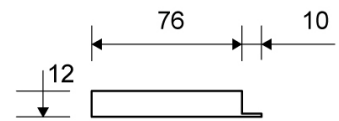

## Specifications

<b>ITEM NUMBER</b> 1917.1212	<b>GTIN NUMBER</b> 5707692012391	<b>MATERIAL</b> Stainless steel (AISI 304)
<b>USAGE</b> Linear drain	<b>SURFACE</b> PVD Black	<b>INSTALLATION LENGTH (L2)</b> 1195 mm
<b>HEIGHT (H)</b> H 12 mm	<b>LENGTH MODEL</b> 1200 mm	<b>FITS DRAIN UNIT</b> 1001, 1002, 1003, 1004, 1100, 5002, 5003
<b>INSERT</b> Synthetic		