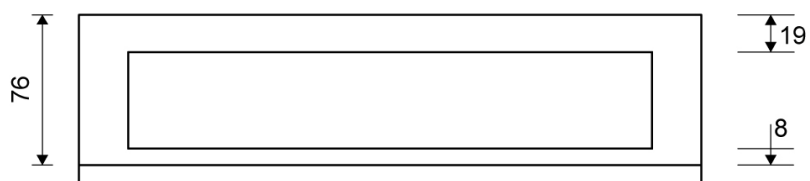

## Specifications

<b>ITEM NUMBER</b> 1917.1210	<b>GTIN NUMBER</b> 5707692011592	<b>MATERIAL</b> Stainless steel (AISI 304)
<b>USAGE</b> Linear drain	<b>SURFACE</b> PVD Black	<b>INSTALLATION LENGTH (L2)</b> 1195 mm
<b>HEIGHT (H)</b> H 10 mm	<b>LENGTH MODEL</b> 1200 mm	<b>FITS DRAIN UNIT</b> 1001, 1002, 1003, 1004, 1100, 5002, 5003
<b>INSERT</b> Synthetic		