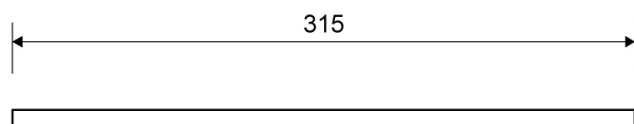

## Specifications

<b>ITEM NUMBER</b> 1917.0310	<b>GTIN NUMBER</b> 5707692009742	<b>MATERIAL</b> Stainless steel (AISI 304)
<b>USAGE</b> Linear drain	<b>SURFACE</b> PVD Black	<b>INSTALLATION LENGTH (L2)</b> 315 mm
<b>HEIGHT (H)</b> H 10 mm	<b>LENGTH MODEL</b> 300 mm	<b>FITS DRAIN UNIT</b> 1001, 1002, 1003, 1004, 1100, 5002, 5003
<b>INSERT</b> Synthetic		