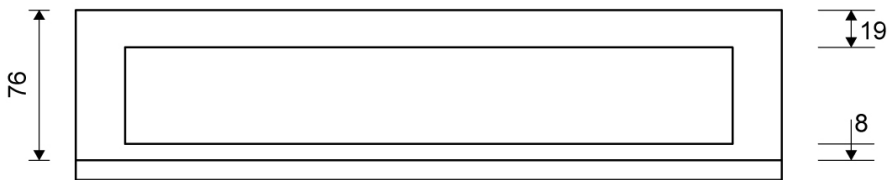

## Specifications

<b>ITEM NUMBER</b> 1917.0310	<b>GTIN NUMBER</b> 5707692009742	<b>MATERIAL</b> Stainless steel (AISI 304)
<b>USAGE</b> Linear drain	<b>SURFACE</b> PVD Black	<b>INSTALLATION LENGTH (L2)</b> 315 mm
<b>HEIGHT (H)</b> H 10 mm	<b>LENGTH MODEL</b> 300 mm	<b>FITS DRAIN UNIT</b> 1001, 1002, 1003, 1004, 1100, 5002, 5003
<b>INSERT</b> Synthetic		

### Specifications

<b>ITEM NUMBER</b> 1917.0710	<b>GTIN NUMBER</b> 5707692009759	<b>MATERIAL</b> Stainless steel (AISI 304)
<b>USAGE</b> Linear drain	<b>SURFACE</b> PVD Black	<b>INSTALLATION LENGTH (L2)</b> 695 mm
<b>HEIGHT (H)</b> H 10 mm	<b>LENGTH MODEL</b> 700 mm	<b>FITS DRAIN UNIT</b> 1001, 1002, 1003, 1004, 1100, 5002, 5003
<b>INSERT</b> Synthetic		