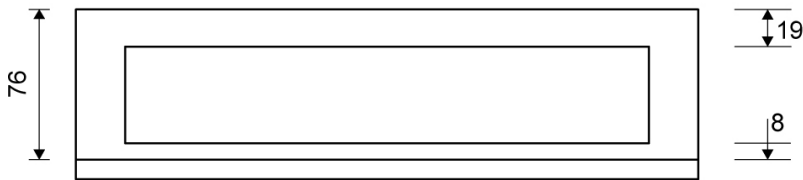

## Specifications

<b>ITEM NUMBER</b> 1917.1212	<b>GTIN NUMBER</b> 5707692012391	<b>MATERIAL</b> Stainless steel (AISI 304)
<b>USAGE</b> Linear drain	<b>SURFACE</b> PVD Black	<b>INSTALLATION LENGTH (L2)</b> 1195 mm
<b>HEIGHT (H)</b> H 12 mm	<b>LENGTH MODEL</b> 1200 mm	<b>FITS DRAIN UNIT</b> 1001, 1002, 1003, 1004, 1100, 5002, 5003
<b>INSERT</b> Synthetic		