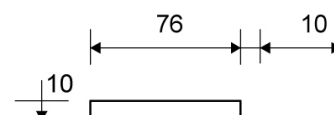

## Specifications

<b>ITEM NUMBER</b> 1917.0310	<b>GTIN NUMBER</b> 5707692009742	<b>MATERIAL</b> Stainless steel (AISI 304)
<b>USAGE</b> Linear drain	<b>SURFACE</b> PVD Black	<b>INSTALLATION LENGTH (L2)</b> 315 mm
<b>HEIGHT (H)</b> H 10 mm	<b>LENGTH MODEL</b> 300 mm	<b>FITS DRAIN UNIT</b> 1001, 1002, 1003, 1004, 1100, 5002, 5003
<b>INSERT</b> Synthetic		