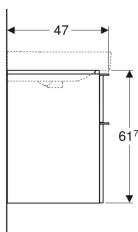

Egenskaber

- Vægghængt
- Med to skuffer
- Skuffe med greb
- Skuffe med soft close

- Fugtbestandig
- Skufferamme af metal
- Leveres fabriksmonteret

Tekniske data

Materiale | Højkomprimeret trelags-spånplade

Leverancens indhold

- Underskab til håndvask

- Monteringsbeslag

Varenr.	VVS nr.	Farve / overflade	B	B1	B2	Bredde hånddvask	H	T
500.353.00.1	785271540	Korpus og forside: hvid / lakeret højglans Håndtag: hvid / pulverlakeret mat	73.4 cm	68.5 cm	66.4 cm	75 cm	61.7 cm	47 cm
500.354.00.1	785271550	Korpus og forside: hvid / lakeret højglans Håndtag: hvid / pulverlakeret mat	88.4 cm	83.5 cm	81.4 cm	90 cm	61.7 cm	47 cm
500.355.00.1	785271560	Korpus og forside: hvid / lakeret højglans Håndtag: hvid / pulverlakeret mat	118.4 cm	113.5 cm	111.4 cm	120 cm	61.7 cm	47 cm
500.352.00.1	785271530	Korpus og forside: hvid / lakeret højglans Håndtag: hvid / pulverlakeret mat	58.4 cm	53.5 cm	51.4 cm	60 cm	61.7 cm	47 cm
500.352.JK.1	785271533	Korpus og forside: lava / lakeret mat Håndtag: lava / pulverlakeret mat	58.4 cm	53.5 cm	51.4 cm	60 cm	61.7 cm	47 cm
500.353.JK.1	785271543	Korpus og forside: lava / lakeret mat Håndtag: lava / pulverlakeret mat	73.4 cm	68.5 cm	66.4 cm	75 cm	61.7 cm	47 cm
500.354.JK.1	785271553	Korpus og forside: lava / lakeret mat Håndtag: lava / pulverlakeret mat	88.4 cm	83.5 cm	81.4 cm	90 cm	61.7 cm	47 cm
500.355.JK.1	785271563	Korpus og forside: lava / lakeret mat Håndtag: lava / pulverlakeret mat	118.4 cm	113.5 cm	111.4 cm	120 cm	61.7 cm	47 cm
500.352.JL.1	785271532	Korpus og forside: sandgrå / lakeret højglans Håndtag: sandgrå / pulverlakeret mat	58.4 cm	53.5 cm	51.4 cm	60 cm	61.7 cm	47 cm
500.353.JL.1	785271542	Korpus og forside: sandgrå / lakeret højglans Håndtag: sandgrå / pulverlakeret mat	73.4 cm	68.5 cm	66.4 cm	75 cm	61.7 cm	47 cm
500.354.JL.1	785271552	Korpus og forside: sandgrå / lakeret højglans Håndtag: sandgrå / pulverlakeret mat	88.4 cm	83.5 cm	81.4 cm	90 cm	61.7 cm	47 cm
500.355.JL.1	785271562	Korpus og forside: sandgrå / lakeret højglans Håndtag: sandgrå / pulverlakeret mat	118.4 cm	113.5 cm	111.4 cm	120 cm	61.7 cm	47 cm
500.352.JR.1	785271537	Korpus og forside: Nøddetræ hickory / melamin træstruktur Håndtag: lava / pulverlakeret mat	58.4 cm	53.5 cm	51.4 cm	60 cm	61.7 cm	47 cm
500.353.JR.1	785271547	Korpus og forside: Nøddetræ hickory / melamin træstruktur Håndtag: lava / pulverlakeret mat	73.4 cm	68.5 cm	66.4 cm	75 cm	61.7 cm	47 cm