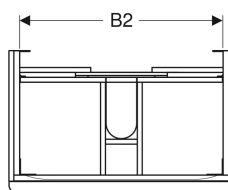

Egenskaber

- Vægghængt
- Med to skuffer
- Skuffe med greb
- Skuffe med soft close

- Fugtbestandig
- Skufferamme af metal
- Leveres fabriksmonteret

Tekniske data

Materiale | Højkomprimeret trelags-spånplade

Leverancens indhold

- Underskab til håndvask

- Monteringsbeslag

Varenr.	VVS nr.	Farve / overflade	B	B1	B2	Bredde hånddvask	H	T
500.353.00.1	785271540	Korpus og forside: hvid / lakeret højglans Håndtag: hvid / pulverlakeret mat	73.4 cm	68.5 cm	66.4 cm	75 cm	61.7 cm	47 cm
500.354.00.1	785271550	Korpus og forside: hvid / lakeret højglans Håndtag: hvid / pulverlakeret mat	88.4 cm	83.5 cm	81.4 cm	90 cm	61.7 cm	47 cm
500.355.00.1	785271560	Korpus og forside: hvid / lakeret højglans Håndtag: hvid / pulverlakeret mat	118.4 cm	113.5 cm	111.4 cm	120 cm	61.7 cm	47 cm
500.352.00.1	785271530	Korpus og forside: hvid / lakeret højglans Håndtag: hvid / pulverlakeret mat	58.4 cm	53.5 cm	51.4 cm	60 cm	61.7 cm	47 cm
500.352.JK.1	785271533	Korpus og forside: lava / lakeret mat Håndtag: lava / pulverlakeret mat	58.4 cm	53.5 cm	51.4 cm	60 cm	61.7 cm	47 cm
500.353.JK.1	785271543	Korpus og forside: lava / lakeret mat Håndtag: lava / pulverlakeret mat	73.4 cm	68.5 cm	66.4 cm	75 cm	61.7 cm	47 cm
500.354.JK.1	785271553	Korpus og forside: lava / lakeret mat Håndtag: lava / pulverlakeret mat	88.4 cm	83.5 cm	81.4 cm	90 cm	61.7 cm	47 cm
500.355.JK.1	785271563	Korpus og forside: lava / lakeret mat Håndtag: lava / pulverlakeret mat	118.4 cm	113.5 cm	111.4 cm	120 cm	61.7 cm	47 cm
500.352.JL.1	785271532	Korpus og forside: sandgrå / lakeret højglans Håndtag: sandgrå / pulverlakeret mat	58.4 cm	53.5 cm	51.4 cm	60 cm	61.7 cm	47 cm
500.353.JL.1	785271542	Korpus og forside: sandgrå / lakeret højglans Håndtag: sandgrå / pulverlakeret mat	73.4 cm	68.5 cm	66.4 cm	75 cm	61.7 cm	47 cm
500.354.JL.1	785271552	Korpus og forside: sandgrå / lakeret højglans Håndtag: sandgrå / pulverlakeret mat	88.4 cm	83.5 cm	81.4 cm	90 cm	61.7 cm	47 cm
500.355.JL.1	785271562	Korpus og forside: sandgrå / lakeret højglans Håndtag: sandgrå / pulverlakeret mat	118.4 cm	113.5 cm	111.4 cm	120 cm	61.7 cm	47 cm
500.352.JR.1	785271537	Korpus og forside: Nøddetræ hickory / melamin træstruktur Håndtag: lava / pulverlakeret mat	58.4 cm	53.5 cm	51.4 cm	60 cm	61.7 cm	47 cm
500.353.JR.1	785271547	Korpus og forside: Nøddetræ hickory / melamin træstruktur Håndtag: lava / pulverlakeret mat	73.4 cm	68.5 cm	66.4 cm	75 cm	61.7 cm	47 cm