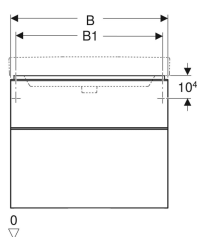

Egenskaber

- Vægghængt
- Med to skuffer
- Skuffe med greb
- Skuffe med soft close

- Fugtbestandig
- Skufferamme af metal
- Leveres fabriksmonteret

Tekniske data

Materiale | Højkomprimeret trelags-spånplade

Leverancens indhold

- Underskab til håndvask

- Monteringsbeslag

Varenr.	VVS nr.	Farve / overflade	B	B1	B2	Bredde hånddvask	H	T
500.353.00.1	785271540	Korpus og forside: hvid / lakeret højglans Håndtag: hvid / pulverlakeret mat	73.4 cm	68.5 cm	66.4 cm	75 cm	61.7 cm	47 cm
500.354.00.1	785271550	Korpus og forside: hvid / lakeret højglans Håndtag: hvid / pulverlakeret mat	88.4 cm	83.5 cm	81.4 cm	90 cm	61.7 cm	47 cm
500.355.00.1	785271560	Korpus og forside: hvid / lakeret højglans Håndtag: hvid / pulverlakeret mat	118.4 cm	113.5 cm	111.4 cm	120 cm	61.7 cm	47 cm
500.352.00.1	785271530	Korpus og forside: hvid / lakeret højglans Håndtag: hvid / pulverlakeret mat	58.4 cm	53.5 cm	51.4 cm	60 cm	61.7 cm	47 cm
500.352.JK.1	785271533	Korpus og forside: lava / lakeret mat Håndtag: lava / pulverlakeret mat	58.4 cm	53.5 cm	51.4 cm	60 cm	61.7 cm	47 cm
500.353.JK.1	785271543	Korpus og forside: lava / lakeret mat Håndtag: lava / pulverlakeret mat	73.4 cm	68.5 cm	66.4 cm	75 cm	61.7 cm	47 cm
500.354.JK.1	785271553	Korpus og forside: lava / lakeret mat Håndtag: lava / pulverlakeret mat	88.4 cm	83.5 cm	81.4 cm	90 cm	61.7 cm	47 cm
500.355.JK.1	785271563	Korpus og forside: lava / lakeret mat Håndtag: lava / pulverlakeret mat	118.4 cm	113.5 cm	111.4 cm	120 cm	61.7 cm	47 cm
500.352.JL.1	785271532	Korpus og forside: sandgrå / lakeret højglans Håndtag: sandgrå / pulverlakeret mat	58.4 cm	53.5 cm	51.4 cm	60 cm	61.7 cm	47 cm
500.353.JL.1	785271542	Korpus og forside: sandgrå / lakeret højglans Håndtag: sandgrå / pulverlakeret mat	73.4 cm	68.5 cm	66.4 cm	75 cm	61.7 cm	47 cm
500.354.JL.1	785271552	Korpus og forside: sandgrå / lakeret højglans Håndtag: sandgrå / pulverlakeret mat	88.4 cm	83.5 cm	81.4 cm	90 cm	61.7 cm	47 cm
500.355.JL.1	785271562	Korpus og forside: sandgrå / lakeret højglans Håndtag: sandgrå / pulverlakeret mat	118.4 cm	113.5 cm	111.4 cm	120 cm	61.7 cm	47 cm
500.352.JR.1	785271537	Korpus og forside: Nøddetræ hickory / melamin træstruktur Håndtag: lava / pulverlakeret mat	58.4 cm	53.5 cm	51.4 cm	60 cm	61.7 cm	47 cm
500.353.JR.1	785271547	Korpus og forside: Nøddetræ hickory / melamin træstruktur Håndtag: lava / pulverlakeret mat	73.4 cm	68.5 cm	66.4 cm	75 cm	61.7 cm	47 cm