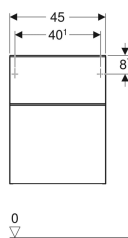

Geberit Smyle Square sideskab med to skuffer

Eksempelbillede

Egenskaber

- Vægghængt
- Kan monteres sammen med til håndvaskens underskab
- Med to skuffer
- Skuffe med greb
- Skuffe med soft close

- Fugtbestandig
- Skufferamme af metal
- Frontplade af glas
- Leveres fabriksmonteret

Tekniske data

Materiale | Højkomprimeret trelags-spånplade

Leverancens indhold

- Sideskab
- Monteringsbeslag

Varenr.	VVS nr.	Farve / overflade	B	H	T
500.357.00.1	785270440	Korpus og forside: hvid / lakeret højglans Håndtag: hvid / pulverlakeret mat	45 cm	60 cm	47 cm
500.357.JK.1	785270443	Korpus og forside: lava / lakeret mat Håndtag: lava / pulverlakeret mat	45 cm	60 cm	47 cm
500.357.JL.1	785270442	Korpus og forside: sandgrå / lakeret højglans Håndtag: sandgrå / pulverlakeret mat	45 cm	60 cm	47 cm
500.357.JR.1	785270447	Korpus og forside: Nøddetræ hickory / melamin træstruktur Håndtag: lava / pulverlakeret mat	45 cm	60 cm	47 cm