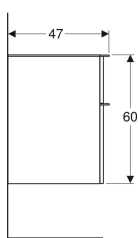

Geberit Smyle Square sideskab med to skuffer

Eksempelbillede

Egenskaber

- Vægghængt
- Kan monteres sammen med til håndvaskens underskab
- Med to skuffer
- Skuffe med greb
- Skuffe med soft close

- Fugtbestandig
- Skufferamme af metal
- Frontplade af glas
- Leveres fabriksmonteret

Tekniske data

Materiale | Højkomprimeret trelags-spånplade

Leverancens indhold

- Sideskab
- Monteringsbeslag

Varenr.	VVS nr.	Farve / overflade	B	H	T
500.357.00.1	785270440	Korpus og forside: hvid / lakeret højglans Håndtag: hvid / pulverlakeret mat	45 cm	60 cm	47 cm
500.357.JK.1	785270443	Korpus og forside: lava / lakeret mat Håndtag: lava / pulverlakeret mat	45 cm	60 cm	47 cm
500.357.JL.1	785270442	Korpus og forside: sandgrå / lakeret højglans Håndtag: sandgrå / pulverlakeret mat	45 cm	60 cm	47 cm
500.357.JR.1	785270447	Korpus og forside: Nøddetræ hickory / melamin træstruktur Håndtag: lava / pulverlakeret mat	45 cm	60 cm	47 cm