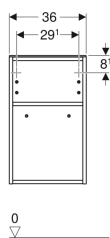

Geberit Smyle Square sideskab uden låge

Eksempelbillede

Egenskaber

- Væghængt
- Kan sættes sammen med halvhøjskab eller højskab
- Med en flytbar hylde
- Fugtbestandig

- Frontplade af glas
- Leveres fabriksmonteret

Tekniske data

Materiale | Højkomprimeret trelags-spånplade

Leverancens indhold

- Sideskab
- Monteringsbeslag

Varenr.	VVS nr.	Farve / overflade	B	H	T
500.358.00.1	785270030	Hvid / Lakeret blankpoleret	36 cm	60 cm	29.9 cm
500.358.JK.1	785270033	Lava / Lakeret mat	36 cm	60 cm	29.9 cm
500.358.JL.1	785270032	Sand-grå / Lakeret blankpoleret	36 cm	60 cm	29.9 cm
500.358.JR.1	785270037	Nøddetræ hickory / Melamin træstruktur	36 cm	60 cm	29.9 cm