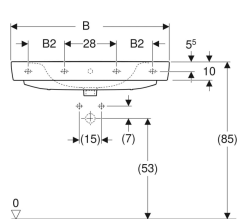

Geberit Renova Plan håndvask

Eksempelbillede

Egenskaber

- Egnet til underskab

Tekniske data

Materiale

Porcelæn

Varenr.	VVS nr.	Farve / overflade	Hane hul	Over løb	B	B1	B2	Bredt underskab	H	T	T1	T2	Fastgørelse punkter
501.632.00.1	622944000	Hvid	Midtpå	Synlig	55 cm	28 cm	- cm	48.4 cm	18 cm	44 cm	20 cm	13.5 cm	2
501.632.00.8	622944030	Hvid / KeraTect	Midtpå	Synlig	55 cm	28 cm	- cm	48.4 cm	18 cm	44 cm	20 cm	13.5 cm	2
501.633.00.1	622944050	Hvid	Midtpå	Uden	55 cm	28 cm	- cm	48.4 cm	18 cm	44 cm	20 cm	13.5 cm	2
501.633.00.8	622944080	Hvid / KeraTect	Midtpå	Uden	55 cm	28 cm	- cm	48.4 cm	18 cm	44 cm	20 cm	13.5 cm	2
501.634.00.1	622944600	Hvid	Uden	Synlig	55 cm	28 cm	- cm	48.4 cm	18 cm	44 cm	20 cm	- cm	2
501.634.00.8	622944630	Hvid / KeraTect	Uden	Synlig	55 cm	28 cm	- cm	48.4 cm	18 cm	44 cm	20 cm	- cm	2
501.635.00.1	622944650	Hvid	Uden	Uden	55 cm	28 cm	- cm	48.4 cm	18 cm	44 cm	20 cm	- cm	2
501.635.00.8	622944680	Hvid / KeraTect	Uden	Uden	55 cm	28 cm	- cm	48.4 cm	18 cm	44 cm	20 cm	- cm	2
501.636.00.1	622945000	Hvid	Midtpå	Synlig	60 cm	30 cm	- cm	53.6 cm	18.5 cm	48 cm	21 cm	14.5 cm	2
501.636.00.8	622945030	Hvid / KeraTect	Midtpå	Synlig	60 cm	30 cm	- cm	53.6 cm	18.5 cm	48 cm	21 cm	14.5 cm	2
501.637.00.1	622945050	Hvid	Midtpå	Uden	60 cm	30 cm	- cm	53.6 cm	18.5 cm	48 cm	21 cm	14.5 cm	2
501.637.00.8	622945080	Hvid / KeraTect	Midtpå	Uden	60 cm	30 cm	- cm	53.6 cm	18.5 cm	48 cm	21 cm	14.5 cm	2
501.638.00.1	622945600	Hvid	Uden	Synlig	60 cm	30 cm	- cm	53.6 cm	18.5 cm	48 cm	21 cm	- cm	2
501.638.00.8	622945630	Hvid / KeraTect	Uden	Synlig	60 cm	30 cm	- cm	53.6 cm	18.5 cm	48 cm	21 cm	- cm	2
501.639.00.1	622945650	Hvid	Uden	Uden	60 cm	30 cm	- cm	53.6 cm	18.5 cm	48 cm	21 cm	- cm	2
501.639.00.8	622945680	Hvid / KeraTect	Uden	Uden	60 cm	30 cm	- cm	53.6 cm	18.5 cm	48 cm	21 cm	- cm	2
501.640.00.1	622946000	Hvid	Midtpå	Synlig	65 cm	32.5 cm	- cm	58.5 cm	18 cm	48 cm	21 cm	14.5 cm	2
501.640.00.8	622946030	Hvid / KeraTect	Midtpå	Synlig	65 cm	32.5 cm	- cm	58.5 cm	18 cm	48 cm	21 cm	14.5 cm	2
501.641.00.1	622946050	Hvid	Midtpå	Uden	65 cm	32.5 cm	- cm	58.5 cm	18 cm	48 cm	21 cm	14.5 cm	2