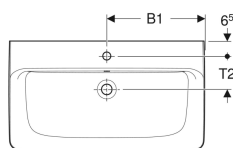

Geberit Renova Plan håndvask

Eksempelbillede

Egenskaber

- Egnet til underskab

Tekniske data

Materiale

Porcelæn

Varenr.	VVS nr.	Farve / overflade	Hane hul	Over løb	B	B1	B2	Bredt underskab	H	T	T1	T2	Fastgørelse punkter
501.632.00.1	622944000	Hvid	Midtpå	Synlig	55 cm	28 cm	- cm	48.4 cm	18 cm	44 cm	20 cm	13.5 cm	2
501.632.00.8	622944030	Hvid / KeraTect	Midtpå	Synlig	55 cm	28 cm	- cm	48.4 cm	18 cm	44 cm	20 cm	13.5 cm	2
501.633.00.1	622944050	Hvid	Midtpå	Uden	55 cm	28 cm	- cm	48.4 cm	18 cm	44 cm	20 cm	13.5 cm	2
501.633.00.8	622944080	Hvid / KeraTect	Midtpå	Uden	55 cm	28 cm	- cm	48.4 cm	18 cm	44 cm	20 cm	13.5 cm	2
501.634.00.1	622944600	Hvid	Uden	Synlig	55 cm	28 cm	- cm	48.4 cm	18 cm	44 cm	20 cm	- cm	2
501.634.00.8	622944630	Hvid / KeraTect	Uden	Synlig	55 cm	28 cm	- cm	48.4 cm	18 cm	44 cm	20 cm	- cm	2
501.635.00.1	622944650	Hvid	Uden	Uden	55 cm	28 cm	- cm	48.4 cm	18 cm	44 cm	20 cm	- cm	2
501.635.00.8	622944680	Hvid / KeraTect	Uden	Uden	55 cm	28 cm	- cm	48.4 cm	18 cm	44 cm	20 cm	- cm	2
501.636.00.1	622945000	Hvid	Midtpå	Synlig	60 cm	30 cm	- cm	53.6 cm	18.5 cm	48 cm	21 cm	14.5 cm	2
501.636.00.8	622945030	Hvid / KeraTect	Midtpå	Synlig	60 cm	30 cm	- cm	53.6 cm	18.5 cm	48 cm	21 cm	14.5 cm	2
501.637.00.1	622945050	Hvid	Midtpå	Uden	60 cm	30 cm	- cm	53.6 cm	18.5 cm	48 cm	21 cm	14.5 cm	2
501.637.00.8	622945080	Hvid / KeraTect	Midtpå	Uden	60 cm	30 cm	- cm	53.6 cm	18.5 cm	48 cm	21 cm	14.5 cm	2
501.638.00.1	622945600	Hvid	Uden	Synlig	60 cm	30 cm	- cm	53.6 cm	18.5 cm	48 cm	21 cm	- cm	2
501.638.00.8	622945630	Hvid / KeraTect	Uden	Synlig	60 cm	30 cm	- cm	53.6 cm	18.5 cm	48 cm	21 cm	- cm	2
501.639.00.1	622945650	Hvid	Uden	Uden	60 cm	30 cm	- cm	53.6 cm	18.5 cm	48 cm	21 cm	- cm	2
501.639.00.8	622945680	Hvid / KeraTect	Uden	Uden	60 cm	30 cm	- cm	53.6 cm	18.5 cm	48 cm	21 cm	- cm	2
501.640.00.1	622946000	Hvid	Midtpå	Synlig	65 cm	32.5 cm	- cm	58.5 cm	18 cm	48 cm	21 cm	14.5 cm	2
501.640.00.8	622946030	Hvid / KeraTect	Midtpå	Synlig	65 cm	32.5 cm	- cm	58.5 cm	18 cm	48 cm	21 cm	14.5 cm	2
501.641.00.1	622946050	Hvid	Midtpå	Uden	65 cm	32.5 cm	- cm	58.5 cm	18 cm	48 cm	21 cm	14.5 cm	2