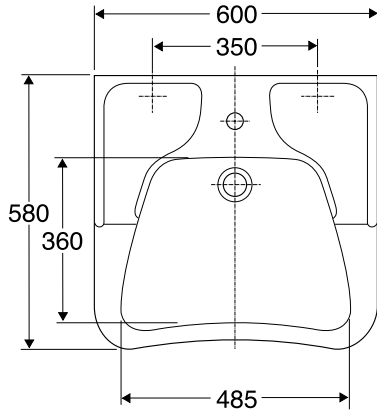

Ifö tvättställ 2512 60 cm

Ett stadigt tvättställ med god plats under tvättstället. Stor bassäng som ger bra plats också för den som behöver hjälp med att tvätta sig. Greppvänliga kanter som ger bra stöd för armar och händer. Finns med eller utan bräddavlopp. Monteras på bultar.

2512, 600x580 mm - för
montering på bultar

Måttolerans $\pm 2\%$