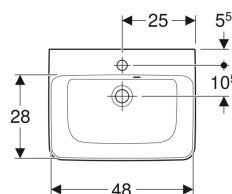

Geberit Renova Plan håndvask med overløb asymmetrisk

Eksempelbillede

Egenskaber

- Eget til underskab
- Overløb asymmetrisk

Tekniske data

Materiale

Porcelæn

Varenr.	VVS nr.	Farve / overflade	Hanehul	Overløb	B	Bredt underskab	H	T
501.628.00.1	622943000	Hvid	Midtpå	Synlig	50 cm	43.5 cm	16.5 cm	38 cm
501.628.00.8	622943030	Hvid / KeraTect	Midtpå	Synlig	50 cm	43.5 cm	16.5 cm	38 cm
501.629.00.1	622943050	Hvid	Midtpå	Uden	50 cm	43.5 cm	16.5 cm	38 cm
501.629.00.8	622943080	Hvid / KeraTect	Midtpå	Uden	50 cm	43.5 cm	16.5 cm	38 cm
501.630.00.1	622943600	Hvid	Uden	Synlig	50 cm	43.5 cm	16.5 cm	38 cm
501.630.00.8	622943630	Hvid / KeraTect	Uden	Synlig	50 cm	43.5 cm	16.5 cm	38 cm
501.631.00.1	622943650	Hvid	Uden	Uden	50 cm	43.5 cm	16.5 cm	38 cm
501.631.00.8	622943680	Hvid / KeraTect	Uden	Uden	50 cm	43.5 cm	16.5 cm	38 cm