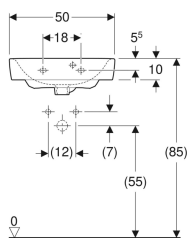

Geberit Renova Plan håndvask med overløb asymmetrisk

Eksempelbillede

Egenskaber

- Eget til underskab
- Overløb asymmetrisk

Tekniske data

Materiale

Porcelæn

Varenr.	VVS nr.	Farve / overflade	Hanehul	Overløb	B	Bredt underskab	H	T
501.628.00.1	622943000	Hvid	Midtpå	Synlig	50 cm	43.5 cm	16.5 cm	38 cm
501.628.00.8	622943030	Hvid / KeraTect	Midtpå	Synlig	50 cm	43.5 cm	16.5 cm	38 cm
501.629.00.1	622943050	Hvid	Midtpå	Uden	50 cm	43.5 cm	16.5 cm	38 cm
501.629.00.8	622943080	Hvid / KeraTect	Midtpå	Uden	50 cm	43.5 cm	16.5 cm	38 cm
501.630.00.1	622943600	Hvid	Uden	Synlig	50 cm	43.5 cm	16.5 cm	38 cm
501.630.00.8	622943630	Hvid / KeraTect	Uden	Synlig	50 cm	43.5 cm	16.5 cm	38 cm
501.631.00.1	622943650	Hvid	Uden	Uden	50 cm	43.5 cm	16.5 cm	38 cm
501.631.00.8	622943680	Hvid / KeraTect	Uden	Uden	50 cm	43.5 cm	16.5 cm	38 cm

Tilbehør

- Geberit pungvandlås til håndvask, afløb vandret
- Geberit pungvandlås til håndvask, pladsbesparende model, vandret afløb
- Geberit afløbsventil med frit udløb og ventilafdækning