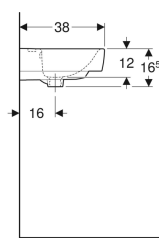

Geberit Renova Plan håndvask med overløb asymmetrisk

Eksempelbillede

Egenskaber

- Eget til underskab
- Overløb asymmetrisk

Tekniske data

Materiale

Porcelæn

Varenr.	VVS nr.	Farve / overflade	Hanehul	Overløb	B	Bredt underskab	H	T
501.628.00.1	622943000	Hvid	Midtpå	Synlig	50 cm	43.5 cm	16.5 cm	38 cm
501.628.00.8	622943030	Hvid / KeraTect	Midtpå	Synlig	50 cm	43.5 cm	16.5 cm	38 cm
501.629.00.1	622943050	Hvid	Midtpå	Uden	50 cm	43.5 cm	16.5 cm	38 cm
501.629.00.8	622943080	Hvid / KeraTect	Midtpå	Uden	50 cm	43.5 cm	16.5 cm	38 cm
501.630.00.1	622943600	Hvid	Uden	Synlig	50 cm	43.5 cm	16.5 cm	38 cm
501.630.00.8	622943630	Hvid / KeraTect	Uden	Synlig	50 cm	43.5 cm	16.5 cm	38 cm
501.631.00.1	622943650	Hvid	Uden	Uden	50 cm	43.5 cm	16.5 cm	38 cm
501.631.00.8	622943680	Hvid / KeraTect	Uden	Uden	50 cm	43.5 cm	16.5 cm	38 cm