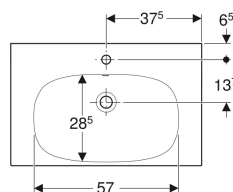

Geberit Acanto håndvask kompakt, med fralægningsplads

Eksempelbillede

- Med fralægningsplads

Egenskaber

- Eget til underskab
- Kompakt

Tekniske data

Materiale

Porcelæn

Varenr.	VVS nr.	Farve / overflade	Hanehul	Overløb	B	Bredt underskab	H	T
500.632.01.2	634742000	Hvid	Midtpå	Synlig	75 cm	74 cm	16.8 cm	42.2 cm
500.632.01.8	634742030	Hvid / KeraTect	Midtpå	Synlig	75 cm	74 cm	16.8 cm	42.2 cm
500.633.01.2	634745000	Hvid	Midtpå	Synlig	90 cm	89 cm	16.8 cm	42.2 cm
500.633.01.8	634745030	Hvid / KeraTect	Midtpå	Synlig	90 cm	89 cm	16.8 cm	42.2 cm
500.634.01.2	634745600	Hvid	Uden	Synlig	90 cm	89 cm	16.8 cm	42.2 cm
500.634.01.8	634745630	Hvid / KeraTect	Uden	Synlig	90 cm	89 cm	16.8 cm	42.2 cm