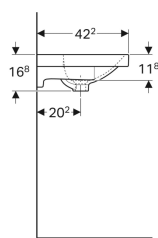

Geberit Acanto håndvask kompakt, med fralægningsplads

Eksempelbillede

- Med fralægningsplads

Egenskaber

- Eget til underskab
- Kompakt

Tekniske data

Materiale

Porcelæn

Varenr.	VVS nr.	Farve / overflade	Hanehul	Overløb	B	Bredt underskab	H	T
500.632.01.2	634742000	Hvid	Midtpå	Synlig	75 cm	74 cm	16.8 cm	42.2 cm
500.632.01.8	634742030	Hvid / KeraTect	Midtpå	Synlig	75 cm	74 cm	16.8 cm	42.2 cm
500.633.01.2	634745000	Hvid	Midtpå	Synlig	90 cm	89 cm	16.8 cm	42.2 cm
500.633.01.8	634745030	Hvid / KeraTect	Midtpå	Synlig	90 cm	89 cm	16.8 cm	42.2 cm
500.634.01.2	634745600	Hvid	Uden	Synlig	90 cm	89 cm	16.8 cm	42.2 cm
500.634.01.8	634745630	Hvid / KeraTect	Uden	Synlig	90 cm	89 cm	16.8 cm	42.2 cm

Tilbehør

- Geberit afløbsventil rumsparemodel, smal model, med udvendige ventilpropper med trykaktivering
- Geberit pungvandlås til håndvask, afløb vandret