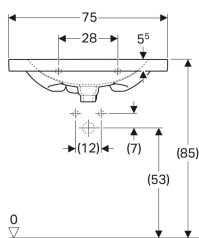

Geberit Acanto håndvask kompakt, med fralægningsplads

Eksempelbillede

- Med fralægningsplads

Egenskaber

- Eget til underskab
- Kompakt

Tekniske data

Materiale

Porcelæn

Varenr.	VVS nr.	Farve / overflade	Hanehul	Overløb	B	Bredt underskab	H	T
500.632.01.2	634742000	Hvid	Midtpå	Synlig	75 cm	74 cm	16.8 cm	42.2 cm
500.632.01.8	634742030	Hvid / KeraTect	Midtpå	Synlig	75 cm	74 cm	16.8 cm	42.2 cm
500.633.01.2	634745000	Hvid	Midtpå	Synlig	90 cm	89 cm	16.8 cm	42.2 cm
500.633.01.8	634745030	Hvid / KeraTect	Midtpå	Synlig	90 cm	89 cm	16.8 cm	42.2 cm
500.634.01.2	634745600	Hvid	Uden	Synlig	90 cm	89 cm	16.8 cm	42.2 cm
500.634.01.8	634745630	Hvid / KeraTect	Uden	Synlig	90 cm	89 cm	16.8 cm	42.2 cm