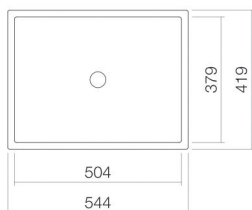

## Eigenschaften

Modellbeschreibung

Artikelnummer

Material Becken

Beschichtung

Abmessungen

Form

Hahnloch

B/H/T 504 mm/111 mm/379 mm

rechteckig

ohne Hahnloch

mit Überlauf

9,6 kg

für den Einbau von unten

Armaturenhinweis

Auftreffbereich 112 mm - 157 mm

Beckenhinterkante

Optimales Auftreffen auf der Beckenmulde bei Armaturen mit senkrechtem Auslauf (Auftrittswinkel 90°) und mit eingebautem Perlator.

### **Text**

Unterbaubecken, für den Einbau von unten, rechteckig, B/H/T 504/111/379 mm, glasierter Stahl, weiß, ProShield, ohne Hahnloch, mit Überlauf, Befestigungsset, Überlaufgarnitur

---