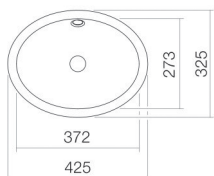

Technisches Datenblatt

Unterbaubecken

UB.O425

O-Serie

Artikelnummer:

2110700000

Eigenschaften

Modellbeschreibung	UB.O425
Artikelnummer	2110700000
Material Becken	glasierter Stahl weiß
Beschichtung	ProShield
Abmessungen	B/H/T 379 mm/110 mm/281 mm
Form	oval
Hahnloch	ohne Hahnloch
Überlauf	mit Überlauf
Nettogewicht	1,7 kg
Montageart	für den Einbau von unten

Armaturenhinweis

Auftreffbereich 100 mm - 125 mm
Beckenhinterkante

Optimales Auftreffen auf der Beckenmulde bei Armaturen mit senkrechtem Auslauf (Auftrittswinkel 90°) und mit eingebautem Perlator.

Produkt- /Ausschreibungstext

Unterbaubecken

UB.O425

O-Serie

Artikelnummer:

2110700000

Text

Unterbaubecken, für den Einbau von unten, oval, B/H/T 379/110/281 mm, glasierter Stahl, weiß, ProShield, ohne Hahnloch, mit Überlauf, Befestigungsset, Überlaufgarnitur
