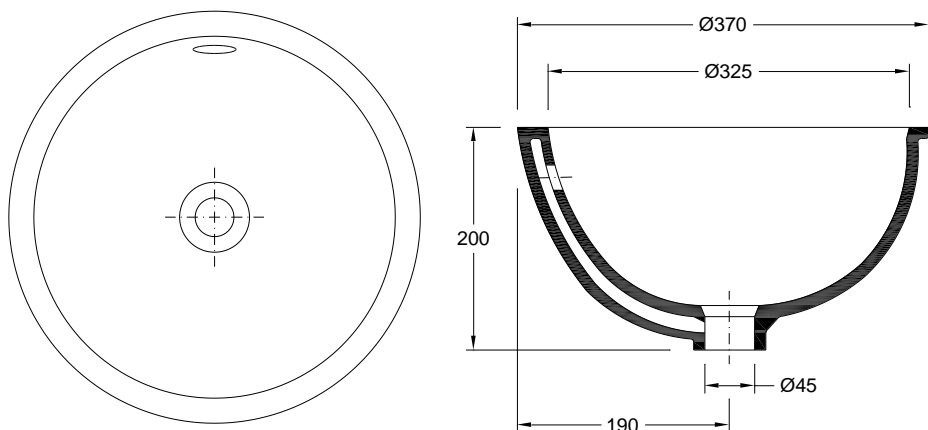

**Specifications | Spécifications**

<b>Material</b> Matériel	<b>Vitreous China</b>
<b>Appliance</b> Application	<b>Recessed</b> Encastrer
<b>Sink Position</b> Positionnement de l'évier	<b>Centered   Centré</b>
<b>Glazed Surfaces</b> Surfaces vitrées	<b>Visible</b> Visibles
	<b>Entirely</b> Toutes

Y

1

N.A.

**Warranty**  
Garantie

**Other technical features**  
Autres caractéristiques techniques

183ZYXX2

[Colours | Couleurs](#)

**Technical Drawing | Dessin technique**

**Dimensions | Dimensions (mm)**

Z	8
W	Ø 325
KG	5
L	Ø 325
H	200

**Components | Composants**

Included Inclus	Z - 8	55081031	<b>Overflow Cover Chrome</b>   Bouchon Chromé pour Troplein
		55150110	<b>Fixing Kit f/ Recessed Washbasins</b>   Kit d'installation p/ Lavabo à Encastrer
Required Nécessaire	<b>Pedestal (if applicable - check)</b>   Colonne (le cas échéant - consulter)		
	<b>Tap</b>   Robinet		
	<b>Discharge valve</b>   Bonde d'évacuation		
	<b>Siphon</b>   Siphon		