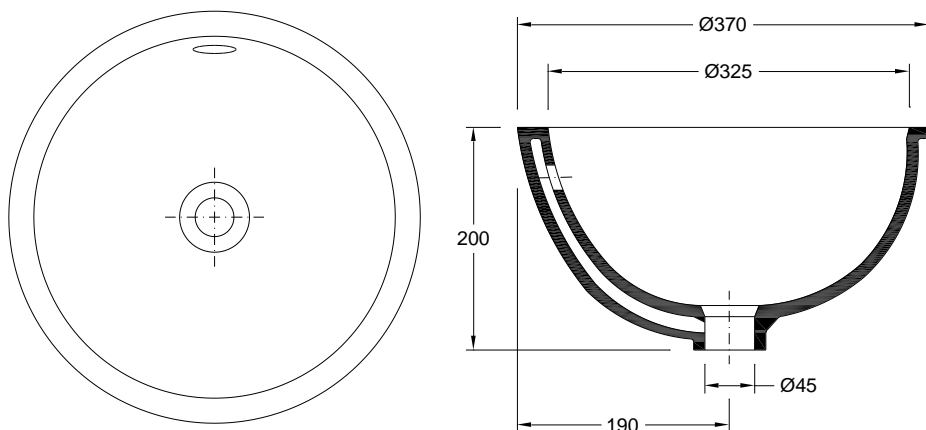

**Características | Especificaciones**

**Material** Porcelana vitrificada

Material

**Aplicação**

Fijación

**Encastrar**

Bajo Encimera

**Posicionamento do Pio**

Posición del Cuba

**Central | Al centro**

**Faces Vidradas**

Superfícies Vidriadas

**Visíveis**

Mostradas

Y

1

[Cores | Colores](#)

**Desenho Técnico | Diseño Técnico**

**Dimensões | Dimensiones (mm)**

Z	8
W	Ø 325
KG	5
L	Ø 325
H	200

**Componentes | Componentes**

Incluído Incluido	Z - 8	55081031	<b>Tampa p/ Overflow Cromado   Tapa p/ Overflow Cromo</b>
		55150110	<b>Kit Fixação p/ Lav. Encastrar   Kit Fijación p/ Lav. Bajo Encimera</b>
Necessário Requiere	<b>Coluna (se aplicável - consultar)   Columna (si corresponde - consultar)</b>		
	<b>Torneira   Grifo</b>		
	<b>Válvula de descarga   Válvula de descarga</b>		
	<b>Sifão   Sifón</b>		

**Dimensions | Dimensions (mm)**

Z	8
W	Ø 325
KG	5
L	Ø 325
H	200

**Components | Composants**

Included Inclus	Z - 8	55081031	<b>Overflow Cover Chrome</b>   Bouchon Chromé pour Troplein
		55150110	<b>Fixing Kit f/ Recessed Washbasins</b>   Kit d'installation p/ Lavabo à Encastrer
Required Nécessaire	<b>Pedestal (if applicable - check)</b>   Colonne (le cas échéant - consulter)		
	<b>Tap</b>   Robinet		
	<b>Discharge valve</b>   Bonde d'évacuation		
	<b>Siphon</b>   Siphon		