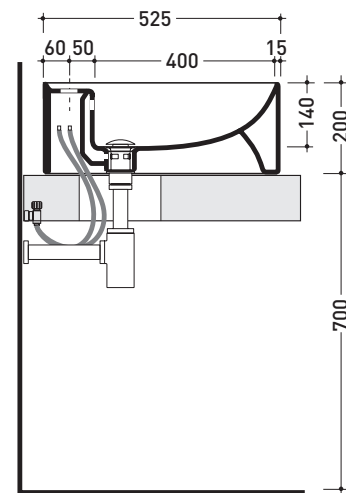

Technical accessories: **Chrome siphon (SIFL/CR) - Telescopic chrome siphon (SIFL066)**
Stop&Go drain (PLSG)
Ceramic Stop&Go drain (PLCE)
Two piece set chrome tap filters (RF026)

Package dim. 55 x 22,5 x 55 cm | Weight 20,5 kg | Pz. Pallet n° 18

UNI EN 14688 - CL20 Dop-No14688

vista zenitale / zenital view

foro consigliato sul piano \varnothing 180
 suggested hole on the top \varnothing 180

vista zenitale / zenital view

vista frontale / frontal view

sezione longitudinale / section

sizes in mm

CERAMIC: glossy finish

white

Please consider a 2% tolerance on indicated measurements

design L+R PALOMBA

1997

5050/S + TS01/52 Twin Set 52

Package dim. basin	55 x 22,5 x 55 cm	Weight 19,5 kg	Pz. Palet n° 18
Package dim. bracket	38 x 15 x 8 cm	Weight 2,4 kg	Pz. Palet n° -

UNI EN 14688 - CL20 Dop-No14688

staffa di fissaggio
fixing bracket

sizes in mm