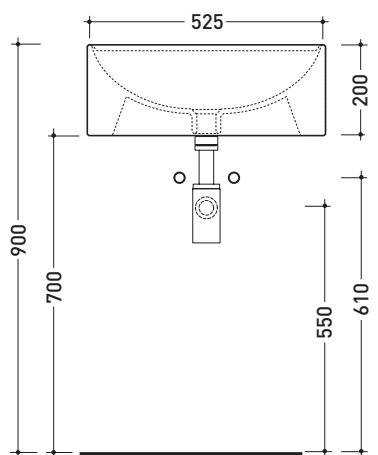

Technical accessories: **Chrome siphon (SIFL/CR) - Telescopic chrome siphon (SIFL066)**
Stop&Go drain (PLSG)
Ceramic Stop&Go drain (PLCE)
Two piece set chrome tap filters (RF026)

Package dim. 55 x 22,5 x 55 cm | Weight 20,5 kg | Pz. Pallet n° 18

UNI EN 14688 - CL20 Dop-No14688

vista zenitale / zenital view

foro consigliato sul piano \varnothing 180
 suggested hole on the top \varnothing 180

vista zenitale / zenital view

vista frontale / frontal view

sezione longitudinale / section

sizes in mm

CERAMIC: glossy finish

white

Please consider a 2% tolerance on indicated measurements

design L+R PALOMBA

1997

5050/S + TS01/52 Twin Set 52

Package dim. basin	55 x 22,5 x 55 cm	Weight 19,5 kg	Pz. Palet n° 18
Package dim. bracket	38 x 15 x 8 cm	Weight 2,4 kg	Pz. Palet n° -

UNI EN 14688 - CL20 Dop-No14688

staffa di fissaggio
fixing bracket

sizes in mm