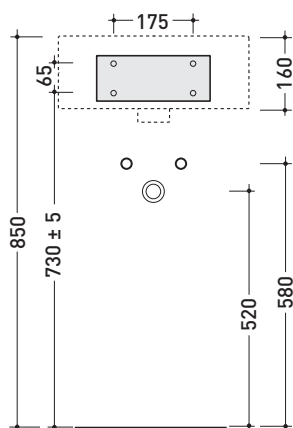

Package dim. 44 x 20 x 45 cm | Weight 13 kg | Pz. Pallet n° 30

UNI EN 14688 - CL20 Dop-No14688

WHILE STOCKS LAST

vista zenitale / zenital view

vista zenitale / zenital view

vista frontale / frontal view

sezione longitudinale / section

Package dim. 44 x 20 x 45 cm | Weight 11 kg | Pz. Pallet n° 30

CE UNI EN 14688 - CL20 Dop-No14688

WHILE STOCKS LAST

vista zenitale / zenital view

foro consigliato sul piano ø 380  
 suggested hole on the top ø 380

## TW42S + TS01/42 Twin Set Slim 42

Wall hung single-hole basin 42 cm + wall fixing bracket

•WITH OVERFLOW •WITH TAP LEDGE

Complements: **Line taps basin:** ONE - NOKÈ - FOLD - X1  
**Line accessories:** TWO - HOOP - NOKÈ - FOLD

Package dim. bracket: 37 x 15 x 8 cm Weight 2,4 kg Pz. Pallet n° -

UNI EN 14688 - CL20 Dop-No14688

vista zenitale / zenital view

vista frontale fissaggio staffa  
fixing bracket frontal view

staffa di fissaggio  
fixing bracket