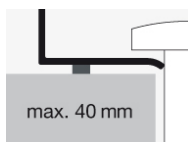

Schalenbecken

SB.Aqua360

Aqua

Artikelnummer:

3901000092