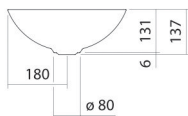

3901000092

glasierter Stahl

deep blue

B/H/T 360 mm/137 mm/360 mm

rund

ohne Hahnloch

ohne Überlauf

3,3 kg

Armaturenhinweis

Auftreffbereich 100 mm - 140 mm

Beckenhinterkante

Optimales Auftreffen auf der Beckenmulde bei Armaturen mit senkrechtem Auslauf (Auftréfwinkel 90°) und mit eingebautem Perlator.

Produkt- /Ausschreibungstext