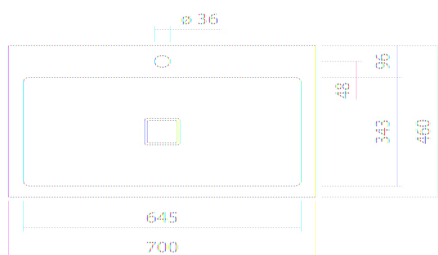

Technisches Datenblatt

Aufsatzbecken
AB.RE700H.2
RE-Serie (X.plicit)

Artikelnummer:

3209000000

Eigenschaften

Modellbeschreibung
 Artikelnummer
 Material Becken

AB.RE700H.2
 3209000000
 glasierter Stahl
 weiß

Beschichtung
 Abmessungen
 Form
 Hahnloch
 Überlauf
 Nettogewicht

ProShield
 B/H/T 700 mm/90 mm/460 mm
 rechteckig
 mit einem Hahnloch
 ohne Überlauf
 7,6 kg

Armaturenhinweis

Auftreffbereich 120 mm - 150 mm
 ab Mitte Hahnloch

Optimales Auftreffen auf der Beckenmulde bei Armaturen mit senkrechtem Auslauf (Auftrittswinkel 90°) und mit eingebautem Perlator.

Produkt- /Ausschreibungstext

Aufsatzbecken

AB.RE700H.2

RE-Serie (X.plicit)

Artikelnummer:

3209000000

Text

Aufsatzbecken, rechteckig, B/H/T 700/90/460 mm, glasierter Stahl, weiß, ProShield, mit einem Hahnloch, zentriert hinter Mulde, ohne Überlauf, inklusive Befestigungsset, Schaftventil, Ventilkappe, glasiert weiß, B/T 68/mm
