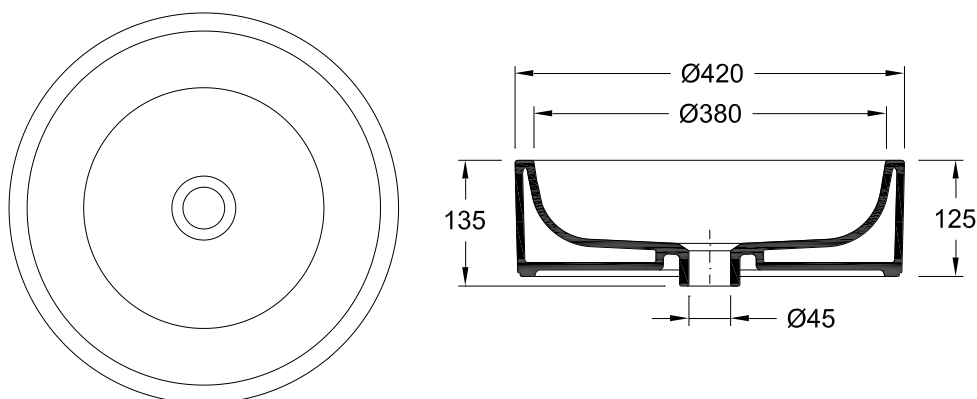

Desenho Técnico | Diseño Técnico

Recomendações | Recomendaciones

PT ES

Material Material	Tipo de Peça Tipo de pieza	Detergentes Detergentes		Material de Limpeza Material de Limpieza		Outras Recomendações Otras recomendaciones
		×	✓	×	✓	Atenção / Atención
Cerâmicos Cerámicos		Abrasivos Abrasivos	Ácidos e Bases fracos Sabão Neutro Ácidos y bases débiles Jabón Neutro			 Evitar deixar cair objetos Evite dejar caer objetos
Metálicos Metálicos		Ácidos e Bases Acetona Alcohol Amónia Abrasivos	Sabão Neutro Jabón Neutro	Abrasivos Abrasivos	Pano Suave Tejido suave	 Não se colocar na superfície do tampo No se pare sobre la superficie superior
Plásticos/Resinas Plástica/Resinas		Ácidos e Bases Acetona Alcohol Amónia Abrasivos				 Não forçar a descida soft-close No fuerce el descenso de la tapa amortiguada

1. PT - Outras recomendações mais específicas podem acompanhar os produtos comercializadas. Recomendamos que siga as recomendações e instruções indicadas.
   EN - Other particular recommendations can be attached complementarily with the traded products. We strongly advise you to follow the recommendations and instructions indicated.