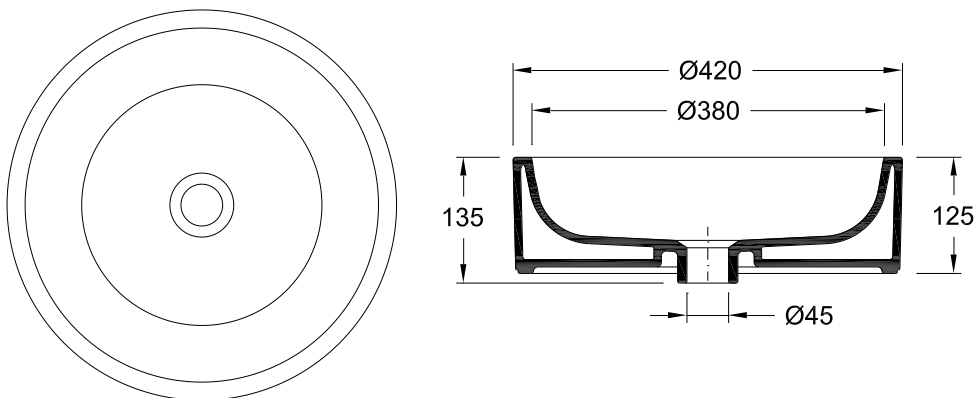

Y
7
N.A.

Warranty
Garantie

Other technical features
Autres caractéristiques techniques

787ZYXX2
Colours | Couleurs

Technical Drawing | Dessin technique

Dimensions | Dimensions (mm)

Z	3
W	Ø 420
KG	7
L	Ø 420
H	135