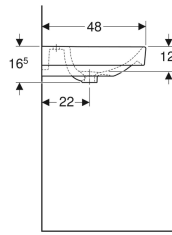

Geberit Smyle Square dobbeltvask

Eksempelbillede

Egenskaber

- Egnet til underskab

Tekniske data

Materiale

Porcelæn

Varenr.	VVS nr.	Farve / overflade	Hanehul	Overløb	B	Bredt underskab	H	T
500.223.01.1	634768000	Hvid	Midtpå	Synlig	120 cm	118.4 cm	16.5 cm	48 cm
500.223.01.8	634768030	Hvid / KeraTect	Midtpå	Synlig	120 cm	118.4 cm	16.5 cm	48 cm

Tilbehør

- Geberit pungvandlås til håndvask, afløb vandret

Geberit Smyle Square håndvask

Eksempelbillede

Egenskaber

- Egnet til underskab

Tekniske data

Materiale

Porcelæn

Varenr.	VVS nr.	Farve / ove rflade	Hanehul	Over løb	B	B1	B2	Bredt unde rskab	H	T	Fastgørelses punkter
500.259.01.1	634763000	Hvid	Midtpå	Synlig	55 cm	- cm	51.8 cm	53.6 cm	16.5 cm	44 cm	2
500.259.01.8	634763030	Hvid / KeraTect	Midtpå	Synlig	55 cm	- cm	51.8 cm	53.6 cm	16.5 cm	44 cm	2
500.229.01.1	634764000	Hvid	Midtpå	Synlig	60 cm	- cm	56.8 cm	58.4 cm	16.5 cm	48 cm	2
500.229.01.8	634764030	Hvid / KeraTect	Midtpå	Synlig	60 cm	- cm	56.8 cm	58.4 cm	16.5 cm	48 cm	2
500.249.01.1	634765000	Hvid	Midtpå	Synlig	75 cm	- cm	71.5 cm	73.4 cm	16.5 cm	48 cm	2
500.249.01.8	634765030	Hvid / KeraTect	Midtpå	Synlig	75 cm	- cm	71.5 cm	73.4 cm	16.5 cm	48 cm	2
500.251.01.1	634766000	Hvid	Midtpå	Synlig	90 cm	13 cm	86.8 cm	88.4 cm	16.5 cm	48 cm	4
500.251.01.8	634766030	Hvid / KeraTect	Midtpå	Synlig	90 cm	13 cm	86.8 cm	88.4 cm	16.5 cm	48 cm	4
500.250.01.1	634766600	Hvid	Uden	Synlig	90 cm	13 cm	86.8 cm	88.4 cm	16.5 cm	48 cm	4
500.250.01.8	634766630	Hvid / KeraTect	Uden	Synlig	90 cm	13 cm	86.8 cm	88.4 cm	16.5 cm	48 cm	4
500.253.01.1	634767200	Hvid	Venstre og højre	Synlig	120 cm	28 cm	116.8 cm	118.4 cm	16.5 cm	48 cm	4
500.253.01.8	634767230	Hvid / KeraTect	Venstre og højre	Synlig	120 cm	28 cm	116.8 cm	118.4 cm	16.5 cm	48 cm	4
500.225.01.1	634767600	Hvid	Uden	Synlig	120 cm	28 cm	116.8 cm	118.4 cm	16.5 cm	48 cm	4
500.225.01.8	634767630	Hvid / KeraTect	Uden	Synlig	120 cm	28 cm	116.8 cm	118.4 cm	16.5 cm	48 cm	4