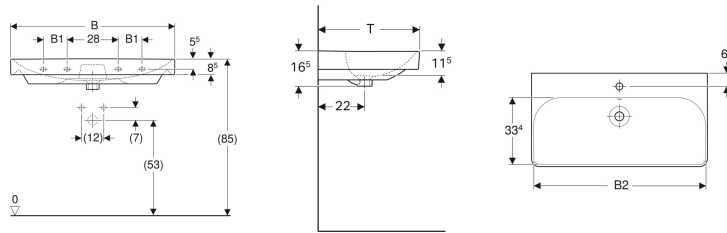

Geberit Smyle Square dobbeltvask

Eksempelbillede

Egenskaber

- Egnet til underskab

Tekniske data

Materiale

Porcelæn

Varenr.	VVS nr.	Farve / overflade	Hanehul	Overløb	B	Bredt underskab	H	T
500.223.01.1	634768000	Hvid	Midtpå	Synlig	120 cm	118.4 cm	16.5 cm	48 cm
500.223.01.8	634768030	Hvid / KeraTect	Midtpå	Synlig	120 cm	118.4 cm	16.5 cm	48 cm

Tilbehør

- Geberit pungvandlås til håndvask, afløb vandret

Geberit Smyle Square håndvask

Eksempelbillede

Egenskaber

- Egnet til underskab

Tekniske data

Materiale

Porcelæn

Varenr.	VVS nr.	Farve / ove rflade	Hanehul	Over løb	B	B1	B2	Bredt unde rskab	H	T	Fastgørelses punkter
500.259.01.1	634763000	Hvid	Midtpå	Synlig	55 cm	- cm	51.8 cm	53.6 cm	16.5 cm	44 cm	2
500.259.01.8	634763030	Hvid / KeraTect	Midtpå	Synlig	55 cm	- cm	51.8 cm	53.6 cm	16.5 cm	44 cm	2
500.229.01.1	634764000	Hvid	Midtpå	Synlig	60 cm	- cm	56.8 cm	58.4 cm	16.5 cm	48 cm	2
500.229.01.8	634764030	Hvid / KeraTect	Midtpå	Synlig	60 cm	- cm	56.8 cm	58.4 cm	16.5 cm	48 cm	2
500.249.01.1	634765000	Hvid	Midtpå	Synlig	75 cm	- cm	71.5 cm	73.4 cm	16.5 cm	48 cm	2
500.249.01.8	634765030	Hvid / KeraTect	Midtpå	Synlig	75 cm	- cm	71.5 cm	73.4 cm	16.5 cm	48 cm	2
500.251.01.1	634766000	Hvid	Midtpå	Synlig	90 cm	13 cm	86.8 cm	88.4 cm	16.5 cm	48 cm	4
500.251.01.8	634766030	Hvid / KeraTect	Midtpå	Synlig	90 cm	13 cm	86.8 cm	88.4 cm	16.5 cm	48 cm	4
500.250.01.1	634766600	Hvid	Uden	Synlig	90 cm	13 cm	86.8 cm	88.4 cm	16.5 cm	48 cm	4
500.250.01.8	634766630	Hvid / KeraTect	Uden	Synlig	90 cm	13 cm	86.8 cm	88.4 cm	16.5 cm	48 cm	4
500.253.01.1	634767200	Hvid	Venstre og højre	Synlig	120 cm	28 cm	116.8 cm	118.4 cm	16.5 cm	48 cm	4
500.253.01.8	634767230	Hvid / KeraTect	Venstre og højre	Synlig	120 cm	28 cm	116.8 cm	118.4 cm	16.5 cm	48 cm	4
500.225.01.1	634767600	Hvid	Uden	Synlig	120 cm	28 cm	116.8 cm	118.4 cm	16.5 cm	48 cm	4
500.225.01.8	634767630	Hvid / KeraTect	Uden	Synlig	120 cm	28 cm	116.8 cm	118.4 cm	16.5 cm	48 cm	4