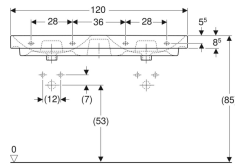

Geberit Smyle Square dobbeltvask

Eksempelbillede

Egenskaber

- Egnet til underskab

Tekniske data

Materiale

Porcelæn

Varenr.	VVS nr.	Farve / overflade	Hanehul	Overløb	B	Bredt underskab	H	T
500.223.01.1	634768000	Hvid	Midtpå	Synlig	120 cm	118.4 cm	16.5 cm	48 cm
500.223.01.8	634768030	Hvid / KeraTect	Midtpå	Synlig	120 cm	118.4 cm	16.5 cm	48 cm

Tilbehør

- Geberit pungvandlås til håndvask, afløb vandret

Geberit Smyle Square håndvask

Eksempelbillede

Egenskaber

- Egnet til underskab

Tekniske data

Materiale

Porcelæn

Varenr.	VVS nr.	Farve / ove rflade	Hanehul	Over løb	B	B1	B2	Bredt unde rskab	H	T	Fastgørelses punkter
500.259.01.1	634763000	Hvid	Midtpå	Synlig	55 cm	- cm	51.8 cm	53.6 cm	16.5 cm	44 cm	2
500.259.01.8	634763030	Hvid / KeraTect	Midtpå	Synlig	55 cm	- cm	51.8 cm	53.6 cm	16.5 cm	44 cm	2
500.229.01.1	634764000	Hvid	Midtpå	Synlig	60 cm	- cm	56.8 cm	58.4 cm	16.5 cm	48 cm	2
500.229.01.8	634764030	Hvid / KeraTect	Midtpå	Synlig	60 cm	- cm	56.8 cm	58.4 cm	16.5 cm	48 cm	2
500.249.01.1	634765000	Hvid	Midtpå	Synlig	75 cm	- cm	71.5 cm	73.4 cm	16.5 cm	48 cm	2
500.249.01.8	634765030	Hvid / KeraTect	Midtpå	Synlig	75 cm	- cm	71.5 cm	73.4 cm	16.5 cm	48 cm	2
500.251.01.1	634766000	Hvid	Midtpå	Synlig	90 cm	13 cm	86.8 cm	88.4 cm	16.5 cm	48 cm	4
500.251.01.8	634766030	Hvid / KeraTect	Midtpå	Synlig	90 cm	13 cm	86.8 cm	88.4 cm	16.5 cm	48 cm	4
500.250.01.1	634766600	Hvid	Uden	Synlig	90 cm	13 cm	86.8 cm	88.4 cm	16.5 cm	48 cm	4
500.250.01.8	634766630	Hvid / KeraTect	Uden	Synlig	90 cm	13 cm	86.8 cm	88.4 cm	16.5 cm	48 cm	4
500.253.01.1	634767200	Hvid	Venstre og højre	Synlig	120 cm	28 cm	116.8 cm	118.4 cm	16.5 cm	48 cm	4
500.253.01.8	634767230	Hvid / KeraTect	Venstre og højre	Synlig	120 cm	28 cm	116.8 cm	118.4 cm	16.5 cm	48 cm	4
500.225.01.1	634767600	Hvid	Uden	Synlig	120 cm	28 cm	116.8 cm	118.4 cm	16.5 cm	48 cm	4
500.225.01.8	634767630	Hvid / KeraTect	Uden	Synlig	120 cm	28 cm	116.8 cm	118.4 cm	16.5 cm	48 cm	4