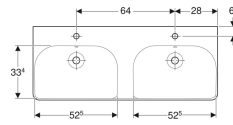

Geberit Smyle Square dobbeltvask

Eksempelbillede

Egenskaber

- Egnet til underskab

Tekniske data

Materiale

Porcelæn

Varenr.	VVS nr.	Farve / overflade	Hanehul	Overløb	B	Bredt underskab	H	T
500.223.01.1	634768000	Hvid	Midtpå	Synlig	120 cm	118.4 cm	16.5 cm	48 cm
500.223.01.8	634768030	Hvid / KeraTect	Midtpå	Synlig	120 cm	118.4 cm	16.5 cm	48 cm

Tilbehør

- Geberit pungvandlås til håndvask, afløb vandret

Geberit Smyle Square håndvask

Eksempelbillede

Egenskaber

- Egnet til underskab

Tekniske data

Materiale

Porcelæn

Varenr.	VVS nr.	Farve / ove rflade	Hanehul	Over løb	B	B1	B2	Bredt unde rskab	H	T	Fastgørelses punkter
500.259.01.1	634763000	Hvid	Midtpå	Synlig	55 cm	- cm	51.8 cm	53.6 cm	16.5 cm	44 cm	2
500.259.01.8	634763030	Hvid / KeraTect	Midtpå	Synlig	55 cm	- cm	51.8 cm	53.6 cm	16.5 cm	44 cm	2
500.229.01.1	634764000	Hvid	Midtpå	Synlig	60 cm	- cm	56.8 cm	58.4 cm	16.5 cm	48 cm	2
500.229.01.8	634764030	Hvid / KeraTect	Midtpå	Synlig	60 cm	- cm	56.8 cm	58.4 cm	16.5 cm	48 cm	2
500.249.01.1	634765000	Hvid	Midtpå	Synlig	75 cm	- cm	71.5 cm	73.4 cm	16.5 cm	48 cm	2
500.249.01.8	634765030	Hvid / KeraTect	Midtpå	Synlig	75 cm	- cm	71.5 cm	73.4 cm	16.5 cm	48 cm	2
500.251.01.1	634766000	Hvid	Midtpå	Synlig	90 cm	13 cm	86.8 cm	88.4 cm	16.5 cm	48 cm	4
500.251.01.8	634766030	Hvid / KeraTect	Midtpå	Synlig	90 cm	13 cm	86.8 cm	88.4 cm	16.5 cm	48 cm	4
500.250.01.1	634766600	Hvid	Uden	Synlig	90 cm	13 cm	86.8 cm	88.4 cm	16.5 cm	48 cm	4
500.250.01.8	634766630	Hvid / KeraTect	Uden	Synlig	90 cm	13 cm	86.8 cm	88.4 cm	16.5 cm	48 cm	4
500.253.01.1	634767200	Hvid	Venstre og højre	Synlig	120 cm	28 cm	116.8 cm	118.4 cm	16.5 cm	48 cm	4
500.253.01.8	634767230	Hvid / KeraTect	Venstre og højre	Synlig	120 cm	28 cm	116.8 cm	118.4 cm	16.5 cm	48 cm	4
500.225.01.1	634767600	Hvid	Uden	Synlig	120 cm	28 cm	116.8 cm	118.4 cm	16.5 cm	48 cm	4
500.225.01.8	634767630	Hvid / KeraTect	Uden	Synlig	120 cm	28 cm	116.8 cm	118.4 cm	16.5 cm	48 cm	4