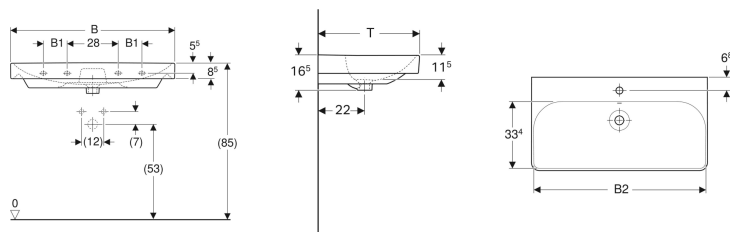

Geberit Smyle Square håndvask

Eksempelbillede

Egenskaber

- Egnet til underskab

Tekniske data

Materiale

Porcelæn

Varenr.	VVS nr.	Farve / ove rflade	Hanehul	Over løb	B	B1	B2	Bredt unde rskab	H	T	Fastgørelses punkter
500.259.01.1	634763000	Hvid	Midtpå	Synlig	55 cm	- cm	51.8 cm	53.6 cm	16.5 cm	44 cm	2
500.259.01.8	634763030	Hvid / KeraTect	Midtpå	Synlig	55 cm	- cm	51.8 cm	53.6 cm	16.5 cm	44 cm	2
500.229.01.1	634764000	Hvid	Midtpå	Synlig	60 cm	- cm	56.8 cm	58.4 cm	16.5 cm	48 cm	2
500.229.01.8	634764030	Hvid / KeraTect	Midtpå	Synlig	60 cm	- cm	56.8 cm	58.4 cm	16.5 cm	48 cm	2
500.249.01.1	634765000	Hvid	Midtpå	Synlig	75 cm	- cm	71.5 cm	73.4 cm	16.5 cm	48 cm	2
500.249.01.8	634765030	Hvid / KeraTect	Midtpå	Synlig	75 cm	- cm	71.5 cm	73.4 cm	16.5 cm	48 cm	2
500.251.01.1	634766000	Hvid	Midtpå	Synlig	90 cm	13 cm	86.8 cm	88.4 cm	16.5 cm	48 cm	4
500.251.01.8	634766030	Hvid / KeraTect	Midtpå	Synlig	90 cm	13 cm	86.8 cm	88.4 cm	16.5 cm	48 cm	4
500.250.01.1	634766600	Hvid	Uden	Synlig	90 cm	13 cm	86.8 cm	88.4 cm	16.5 cm	48 cm	4
500.250.01.8	634766630	Hvid / KeraTect	Uden	Synlig	90 cm	13 cm	86.8 cm	88.4 cm	16.5 cm	48 cm	4
500.253.01.1	634767200	Hvid	Venstre og højre	Synlig	120 cm	28 cm	116.8 cm	118.4 cm	16.5 cm	48 cm	4
500.253.01.8	634767230	Hvid / KeraTect	Venstre og højre	Synlig	120 cm	28 cm	116.8 cm	118.4 cm	16.5 cm	48 cm	4
500.225.01.1	634767600	Hvid	Uden	Synlig	120 cm	28 cm	116.8 cm	118.4 cm	16.5 cm	48 cm	4
500.225.01.8	634767630	Hvid / KeraTect	Uden	Synlig	120 cm	28 cm	116.8 cm	118.4 cm	16.5 cm	48 cm	4

Tilbehør

- Geberit afløbsventil rumsparemodel, smal model, med udvendige ventilpropper med trykaktivering
- Geberit håndvask afløb rumsparemodel, smal model, med udvendige ventilpropper med trykaktivering
- Geberit pungvandlås til håndvask, afløb vandret
- Geberit pungvandlås til håndvask, pladsbesparende model, vandret afløb