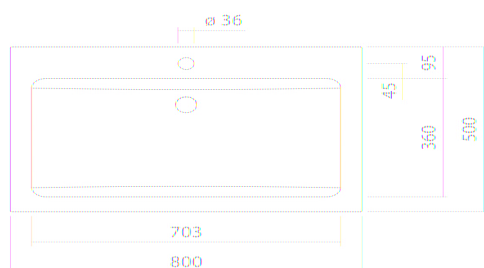

Artikelnummer

Material Becken

Beschichtung

Abmessungen

Form

Hahnloch

Überlauf

Nettogewicht

Montageart

EB.R800H

2204000000

glasierter Stahl

weiß

ProShield

B/H/T 800 mm/120 mm/500 mm

rechteckig

mit einem Hahnloch

ohne Überlauf

8,3 kg

für den Einbau von oben

Armaturenhinweis

Auftreffbereich 185 mm - 240 mm

ab Mitte Hahnloch

Optimales Auftreffen auf der Beckenmulde bei Armaturen mit senkrechtem Auslauf (Auftrittswinkel 90°) und mit eingebautem Perlator.

Produkt- /Ausschreibungstext

Einbaubecken

EB.R800H

R-Serie

Artikelnummer:

2204000000

Text

Einbaubecken, für den Einbau von oben, rechteckig, B/H/T 800/120/500 mm, glasierter Stahl, weiß, ProShield, mit einem Hahnloch, zentriert hinter Mulde, ohne Überlauf, Befestigungsset
