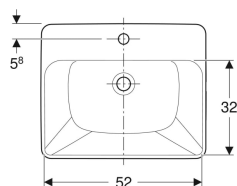

Geberit VariForm håndvask til delvis indbygning rektangulær

Eksempelbillede

Anvendelser

- Til montering på bordplade

Egenskaber

- Rektangulær

Leverancens indhold

- Monteringsbeslag

- Nem installation takket være medfølgende udskæringsskabelon

Tekniske data

Materiale | Porcelæn

- Skabelon

Varenr.	VVS nr.	Farve / overflade	Hanehul	Overløb	B	H	T
500.681.01.1	636125600	Hvid	Midtpå	Synlig	55 cm	18.5 cm	45 cm
500.681.00.1 *	636125630	Hvid / KeraTect	Midtpå	Synlig	55 cm	18.5 cm	45 cm