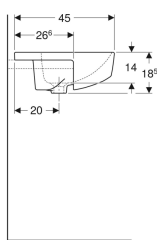

Geberit VariForm håndvask til delvis indbygning rektangulær

Eksempelbillede

Anvendelser

- Til montering på bordplade

Egenskaber

- Rektangulær

Leverancens indhold

- Monteringsbeslag

- Nem installation takket være medfølgende udskæringsskabelon

Tekniske data

Materiale | Porcelæn

- Skabelon

Varenr.	VVS nr.	Farve / overflade	Hanehul	Overløb	B	H	T
500.681.01.1	636125600	Hvid	Midtpå	Synlig	55 cm	18.5 cm	45 cm
500.681.00.1 *	636125630	Hvid / KeraTect	Midtpå	Synlig	55 cm	18.5 cm	45 cm