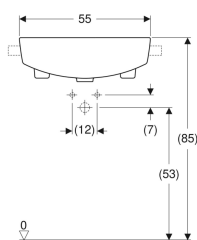

Geberit VariForm håndvask til delvis indbygning rektangulær

Eksempelbillede

Anvendelser

- Til montering på bordplade

Egenskaber

- Rektangulær

Leverancens indhold

- Monteringsbeslag

- Nem installation takket være medfølgende udskæringsskabelon

Tekniske data

Materiale | Porcelæn

- Skabelon

Varenr.	VVS nr.	Farve / overflade	Hanehul	Overløb	B	H	T
500.681.01.1	636125600	Hvid	Midtpå	Synlig	55 cm	18.5 cm	45 cm
500.681.00.1 *	636125630	Hvid / KeraTect	Midtpå	Synlig	55 cm	18.5 cm	45 cm