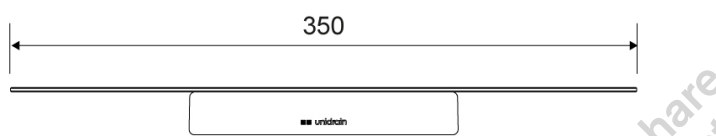

DATA SHEET

7012.9993

Products