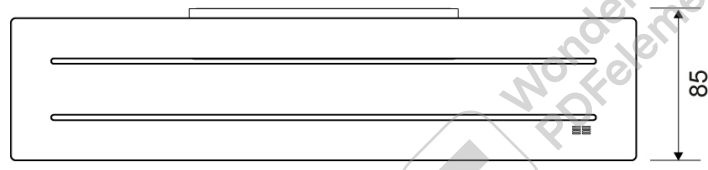

DATA SHEET

7013.9994

Products