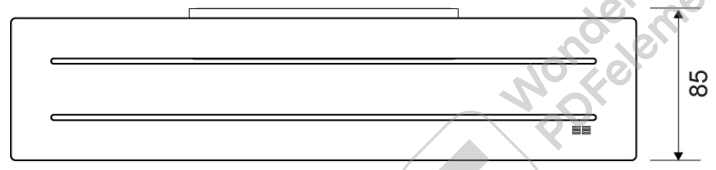

DATA SHEET

7012.9993

Products