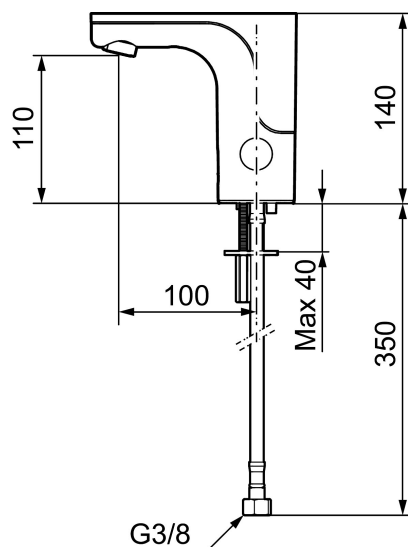

MORA MMIX tronic tvättställsblandare, för förblandat vatten, nätdrift (exkl. transformator)

Sensorstyrda blandare har sitt ursprung i offentliga miljöer, men börjar mer och mer hitta in i det moderna hemmet. Mora MMIX Tronic är en ny generation av svenskutvecklade sensorstyrda blandare med all teknik integrerad i blandarhuset, dvs ingen elektronik under tvättstället. Den sparar både vatten och energi, och är lika enkel att installera som en vanlig tvättställsblandare. Mora MMIX Tronic levereras förberedd för batteri- alt. nätdrift, men det är enkelt att ändra senare.

Art.nr: 720092

RSK: 8553580

- För förblandat vatten, ett anslutningsrör
- Utan temperaturvred, nätdrift (exkl. transformator)
- Mjukstängande magnetventil
- Vandalsäkert utförande i metall
- Eco (energi- och vattenbesparande konstantflödesstrålsamlare, 5 l/min vid 2–6 bar)
- Spoltidsbegränsning, förhindrar översvämning
- Framspolningsfunktion 30 sek via sensor
- Avstängning av flöde i 60 sek via sensor, (används t.ex. vid rengöring)
- Låg strömförbrukning – Lång livslängd
- Kan genomspolas med hetvatten för legionella sanering
- IP-klass sensor: IP67
- Återströmningskydd enligt EU-standard SS-EN 1717
- Miljövänliga material, Lead Free, Nickelfri

Installation:

- Enkel installation och service
- Anpassningsbar för batteridrift 6V och nätdrift 12V AC/DC
- Vid nätdrift 12V AC/DC krävs stickproppsadapter art.nr. S600129, alternativt transformator art.nr. S600128