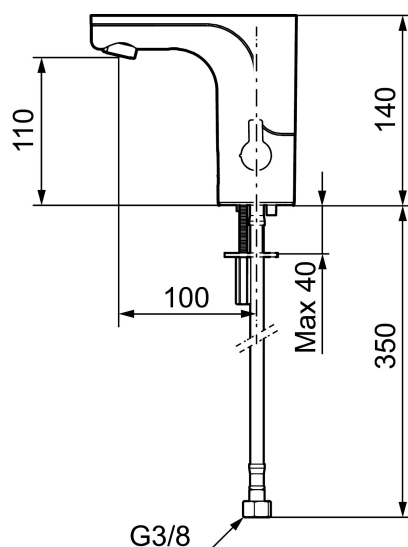

- Med temperaturvred, batteridrift (inkl. batteri)
- Mjukstängande magnetventil
- Vandalsäkert utförande i metall
- Eco (energi- och vattenbesparande konstantflödesstrålsamlare, 5 l/min vid 2–6 bar)
- Spoltidsbegränsning, förhindrar översvämning
- Framspolningsfunktion 30 sek via sensorn
- Avstängning av flöde i 60 sek via sensorn, (används t.ex. vid rengöring)
- Låg strömförbrukning – Lång livslängd
- Kan genomspolas med hetvatten för legionella sanering
- IP-klass sensor: IP67
- Återströmningsskydd enligt EU-standard SS-EN 1717
- Miljövänliga material, Lead Free, Nickelfri

Installation:

- Enkel installation och service
- Vred för temperaturregulering, efter injustering till önskad temperatur kan vredet ersättas med ett medföljande lock
- Anpassningsbar för batteridrift 6V och nätdrift 12V AC/DC
- Vid nätdrift 12V AC/DC krävs AC-adapter art.nr. S600131 och stickproppsadapter art.nr. S600129, alternativt transformator art.nr. S600128