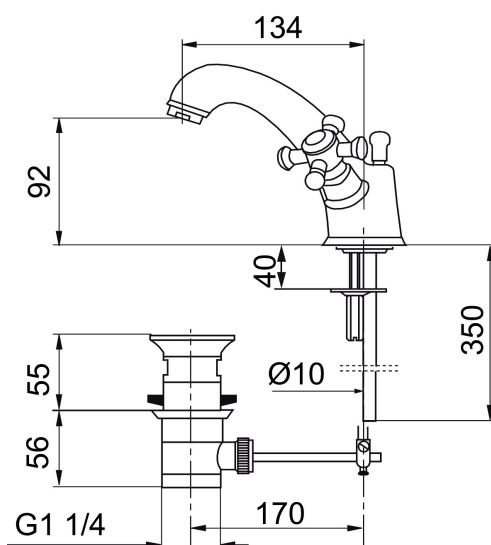

MORA CLASSIC tvättställsblandare

Mora Classic är en exklusiv serie vattenkranar som tar tillvara de gamla designidealen med de runda och kraftiga formerna. Alla delar är tillverkade i metall, med sann Morakvalitet. Mora Classic tvättställsblandare blir detaljen som ger rätt känsla och skapar helheten i ditt badrum. Keramisk tätning är standard. Modern teknik i klassisk tappning när den är som bäst.

Art.nr: 700741

RSK: 8220032

Unika egenskaper

Skyddsmodul 

- Med lyftventil
- Keramiska överstycken
- Hålmått Ø33-37 mm