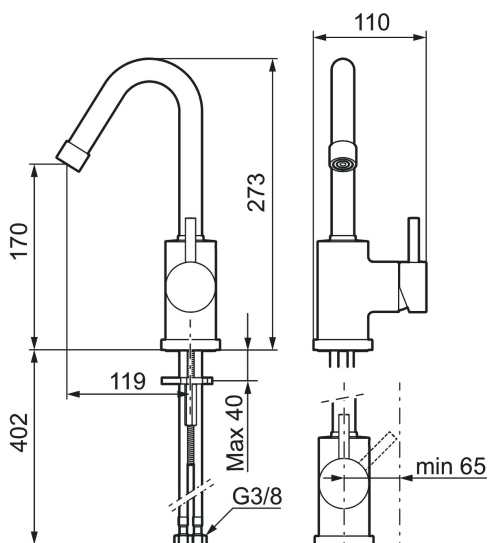

## MORA IZZY tvättställsblandare

Mora Izzy förmedlar harmoni och elegans. Pipens formsköna linjer ger Mora Izzy sitt karaktäristiska utseende. Izzy Regular har en kromad yta som passar i alla miljöer.

Art.nr: 702805.80

RSK: 8277863

- ESS (Energisparsystem)
- Omställbar flödesbegränsning och temperaturspär
- Flexibla anslutningsrör i metallomspunnen Soft PEX®
- Fast pip
- Hålmått Ø29-37 mm

Unika egenskaper

Skyddsmodul

## MORA IZZY tvättställsblandare

Mora Izzy förmedlar harmoni och elegans. Pipens formsköna linjer ger Mora Izzy sitt karaktäristiska utseende. Izzy Regular har en kromad yta som passar i alla miljöer.

Art.nr: 702805.25

RSK: 8277864

Izzy Raw har en yta av obehandlad mässing som gör att den kommer att åldras och patineras vackert med tiden.

- ESS (Energisparsystem)
- Omställbar flödesbegränsning och temperaturspär
- Flexibla anslutningsrör i metallomspunnen Soft PEX®
- Fast pip
- Hålmått Ø29-37 mm