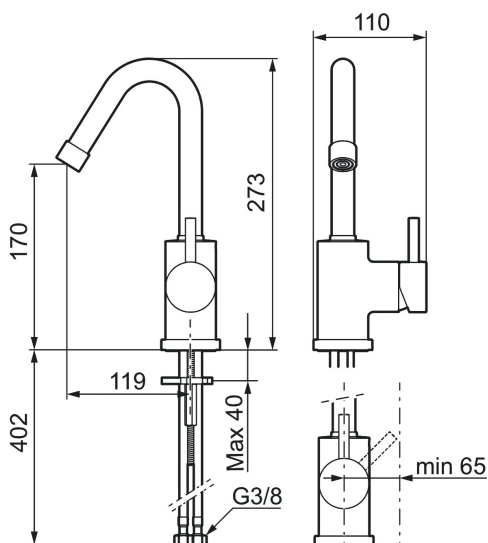

MORA IZZY tvättställsblandare

Mora Izzy förmedlar harmoni och elegans. Pipens formsköna linjer ger Mora Izzy sitt karaktäristiska utseende. Izzy Regular har en kromad yta som passar i alla miljöer.

Art.nr: 702805.25

RSK: 8277865

Izzy Rustic har en yta av obehandlad mässing som gör att den kommer att åldras och patineras vackert med tiden.

- ESS (Energisparsystem)
- Omställbar flödesbegränsning och temperaturspär
- Flexibla anslutningsrör i metallomspunnen Soft PEX®
- Fast pip
- Hålmått Ø29-37 mm

Unika egenskaper

Skyddsmodul