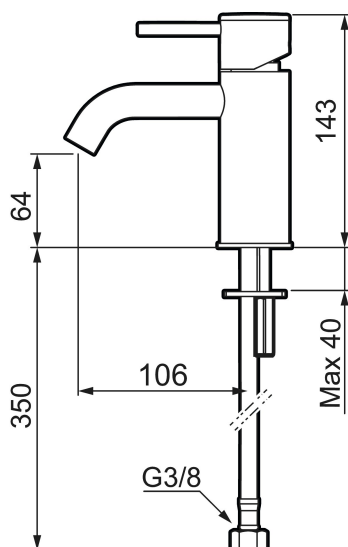

Unika egenskaper

Skyddsmodul

MORA INXX II soft, small tvättställsblandare

INXX II tvättställsblandare finns i tre olika höjder där small är en låg blandare anpassad för mindre handfat. Med en kromad hållbar nyans och tvättställsblandarens stilrena form, höjer INXX II soft badrummets komfort och ger en känsla av kvalitet och elegans. Blandaren är testad och godkänd utifrån de byggregler som finns och är energieffektiv, vilket innebär att den ger en lägre vatten- och energiförbrukning utan att ge avkall på komforten. Bottenventil finns som tillbehör i samma nyans.

- Keramisk tätning
- Omställbar flödesbegränsning och temperaturspär
- Eco (energi- och vattenbesparande konstantflödesstrålsamlare, 5 l/min vid 2–6 bar)
- Flexibla anslutningsrör i metallomspunnen Soft PEX®
- Hålmått Ø34-37 mm