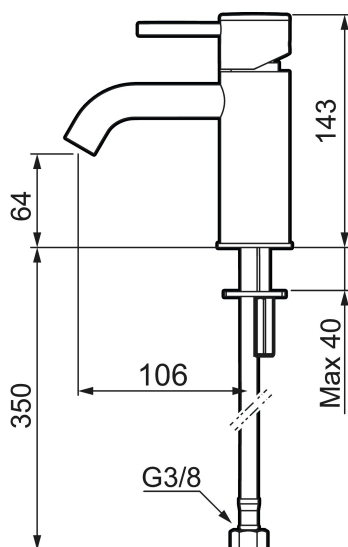

MORA INXX II soft, small tvättställsblandare

INXX II tvättställsblandare finns i tre olika höjder där small är en låg blandare anpassad för mindre handfat. Med en tålig mattsvart nyans och tvättställsblandarens stilrena form, höjer INXX II soft badrummets komfort och ger en känsla av kvalitet och elegans. Blandaren är testad och godkänd utifrån de byggregler som finns och är energieffektiv, vilket innebär att den ger en lägre vatten- och energiförbrukning utan att ge avkall på komforten. Bottenventil finns som tillbehör i samma nyans.

Om serien

INXX II är en elegant och tidlös serie i en palett av noga utvalda nyanser. Kombinationen av hög kvalitet, sober design och skön komfort gör den till den ultimata serien.

Art.nr: 273001.12CA

RSK: 8278253

- Vannmengdebegränsare og temperatursperre
- Mora Eco konstantvannmengde 5 l/min ved 2-6 bar
- Fleksible Soft PEX®-rør med 3/8" mutter