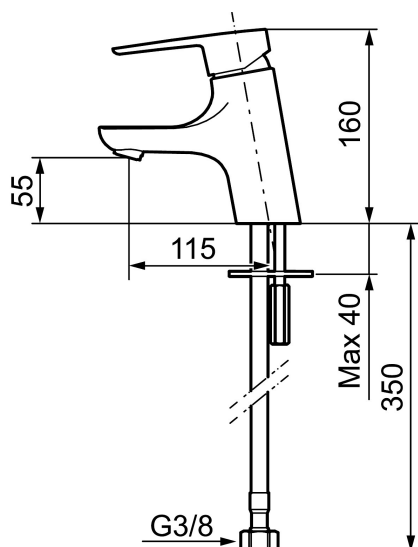

Art.nr: 243001.CA

RSK: 8344535

Unika egenskaper

Skyddsmodul

- ESS (energisparsystem)
- Mjukstängning med keramisk tätning
- Omställbar flödesbegränsning och temperaturspär
- Eco (energi- och vattenbesparande konstantflödesstrålsamlare, 5 l/min vid 2–6 bar)
- Flexibla anslutningsrör i metallomspunnen Soft PEX®
- Godkänd av reumatikerförbundet
- Hålmått Ø28-37 mm

Art.nr: 243006.CA

RSK: 8344537

- Självstängande handdusch, slang 1500 mm och upphängare
- ESS (energisparsystem)
- Mjukstängning med keramisk tätning
- Omställbar flödesbegränsning och temperaturspär
- Eco (energi- och vattenbesparande konstantflödesstrålsamlare, 5 l/min vid 2–6 bar)
- Flexibla anslutningsrör i metallomspunnen Soft PEX®
- Återströmningsskydd enligt EU-standard SS-EN 1717
- Hålmått Ø28-37 mm