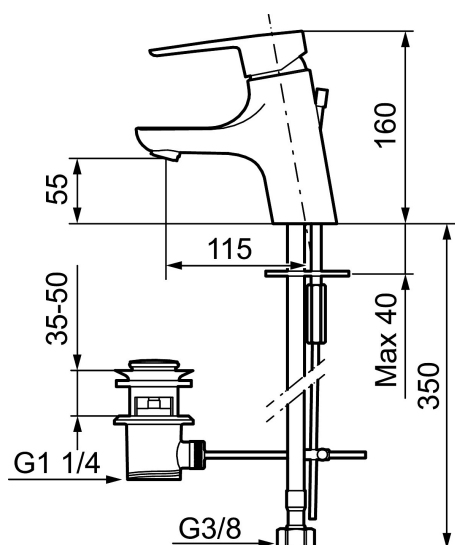

Art.nr: 243051.CA

RSK: 8344540

Unika egenskaper

Skyddsmodul

- Med lyftventil
- ESS (energisparsystem)
- Mjukstängning med keramisk tätning
- Omställbar flödesbegränsning och temperaturspär
- Eco (energi- och vattenbesparande konstantflödesstrålsamlare, 5 l/min vid 2–6 bar)
- Flexibla anslutningsrör i metallomspunnen Soft PEX®
- Godkänd av reumatikerförbundet
- Hålmått Ø28-37 mm

Art.nr: 243001.CA

RSK: 8344535

Unika egenskaper

Skyddsmodul

- ESS (energisparsystem)
- Mjukstängning med keramisk tätning
- Omställbar flödesbegränsning och temperaturspär
- Eco (energi- och vattenbesparande konstantflödesstrålsamlare, 5 l/min vid 2–6 bar)
- Flexibla anslutningsrör i metallomspunnen Soft PEX®
- Godkänd av reumatikerförbundet
- Hålmått Ø28-37 mm

Art.nr: 243006.CA

RSK: 8344537

- Självstängande handdusch, slang 1500 mm och upphängare
- ESS (energisparsystem)
- Mjukstängning med keramisk tätning
- Omställbar flödesbegränsning och temperaturspär
- Eco (energi- och vattenbesparande konstantflödesstrålsamlare, 5 l/min vid 2–6 bar)
- Flexibla anslutningsrör i metallomspunnen Soft PEX®
- Återströmningsskydd enligt EU-standard SS-EN 1717
- Hålmått Ø28-37 mm