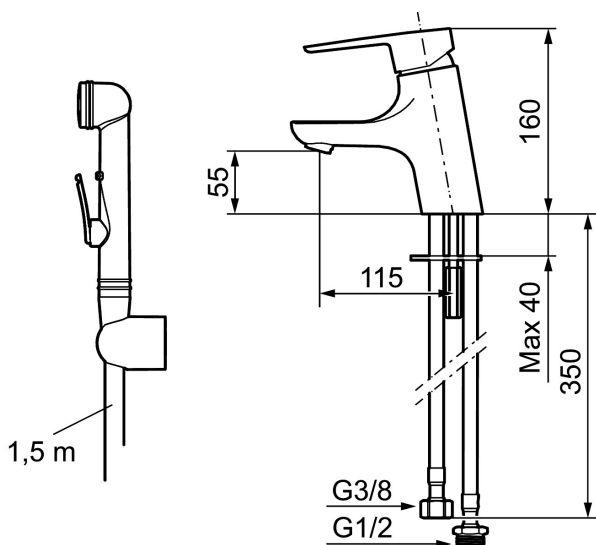

MORA CERA B5 tvättställsblandare

Ett badrum är en plats för avkoppling, njutning och återhämtning. Så fyll det med rätt känsla. Spara energi utan att anstränga dig, skydda dig mot temperatursvängningar, unna dig en extra lång dusch utan att få dåligt samvete. Mora Cera fyller ditt badrum med kvalitetstid på många sätt.

Art.nr: 243006.CA

RSK: 8344537

- Självstängande handdusch, slang 1500 mm och upphängare
- ESS (energisparsystem)
- Mjukstängning med keramisk tätning
- Omställbar flödesbegränsning och temperaturspär
- Eco (energi- och vattenbesparande konstantflödesstrålsamlare, 5 l/min vid 2–6 bar)
- Flexibla anslutningsrör i metallomspunnen Soft PEX®
- Återströmningsskydd enligt EU-standard SS-EN 1717
- Hålmått Ø28-37 mm