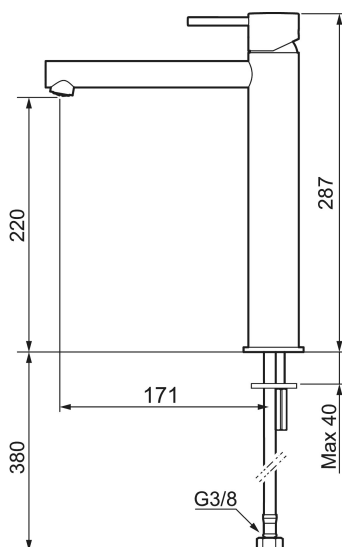

MORA INXX II sharp, high tvättställsblandare

INXX II tvättställsblandare finns i tre olika höjder där high är en hög blandare anpassad för en skålformad bänkmonterad ho. Med en kromad hållbar nyans och tvättställsblandarens raka karaktär med lång pip och lutande munstycke – gör INXX II sharp både snygg och bekväm att använda. Blandaren är testad och godkänd utifrån de byggregler som finns och är energieffektiv, vilket innebär att den ger en lägre vatten- och energiförbrukning utan att ge avkall på komforten. Bottenventil finns som tillbehör i samma nyans.

Unika egenskaper

Skyddsmodul

- Keramisk tätning
- Omställbar flödesbegränsning och temperaturspär
- Eco (energi- och vattenbesparande konstantflödesstrålsamlare, 5 l/min vid 2–6 bar)
- Flexibla anslutningsrör i metallomspunnen Soft PEX®
- Hålmått Ø34-37 mm