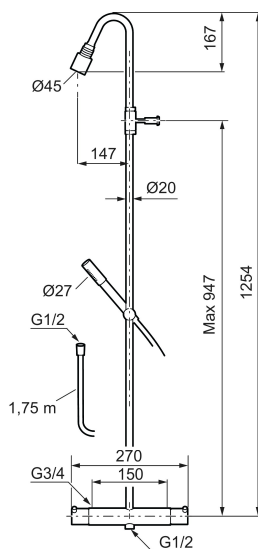

Unika egenskaper

MORA IZZY shower system kit

Art.nr: 705600.66

RSK: 8282931

Izzy Raw har en yta av obehandlad mässing som gör att den kommer att åldras och patineras vackert med tiden.

Består av:

Mora Izzy duschblandare:

- Kompenserar temperatur- och tryckvariationer
- Med reversibelt överstycke
- Säkerhets spärr 38°
- Eco-stopp
- Återströmningskydd enligt EU-standard SS-EN 1717

Mora Izzy Shower System:

- Svart metallomspunnen slang 1750 mm, PVC- och BPA-fri innerslang
- Med antikalksystemet "Easy-Clean"
- Duschröret kan kapas vid behov
- Eco (energi- och vattenbesparande handdusch 9 l/min, taksil 12 l/min)