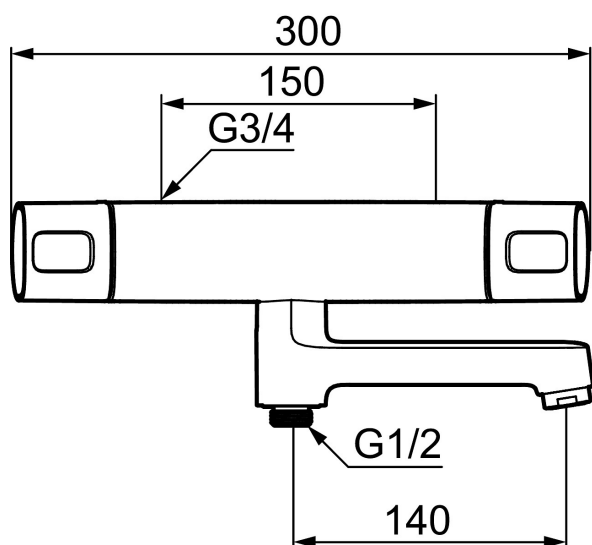

SILJAN badkarsblandare

I vår serie Siljan har vi fokuserat extra mycket på designen och med hjälp av återkommande former skapat en tydlig familjekänsla. Detta i kombination med smart teknik som resulterar i mycket energi- och vattenbesparande blandare ger ett säkert och miljösmart val. Våra energibesparande funktioner och välkända kvalitet är grundstenarna i vår nya signaturserie FM Mattsson Siljan. Se också Siljan dusch- och badpaketlösningar – smarta allt-i-ett-paket med tak- eller handduschset.

Art.nr: 83901500

RSK: 8343300

Unika egenskaper

Skyddsmodul

- OBS! 150 c/c
- Tryckbalanserad termostatblandare
- Med vridpipomkastare
- Keramisk avstängning
- Eco-stopp
- Med typgodkända backventiler
- Piputsprång från vägg: 218 mm