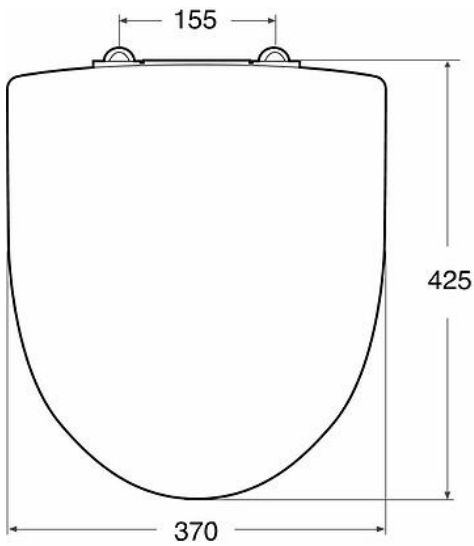

Ifö Spira seta. Softclose

Ifö

Spira hæglokandi seta

Vnr. 10994940