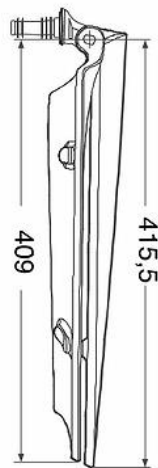

Ifö Spira seta. Softclose

Ifö

Spira hæglokandi seta

Vnr. 10994940